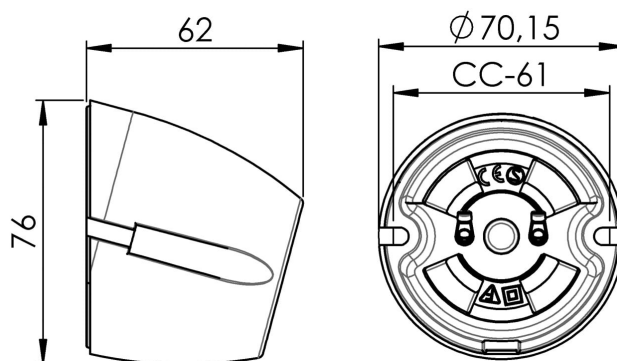

### Specifikation

Material	Porcelain
Sockelfärg	Brun (NCS 7810-Y66R)
Vikt	0,27 kg
Diameter (mm)	70
Längd/djup (mm)	62
Höjd (mm)	76
Bestyckning	E27
Ljuskälla	E27, max 100W (ej inkl.)
Effekt	Max 100W
Märkspänning	230V
IP-klass	IP20
Isolationsklass	II
D-klass	Nej
IK-klass	IK03
Ta	-30 - +25
Monteringssätt	Vägg
CC-mått (mm)	58
Brytvägg	1
Kabelinföring	Botteninföring
Kabelgenomföringar	Botteninföring
Kabelarea, max	Max 2 x 2,5 mm <sup>2</sup>
Överkoppling	Ja
Utänppåliggande kabel	Ja
Anslutning	Trådfäste
Familj	Basic
Design	Duoform
Byggvarubedömd	Ja

### Armaturspecifik information

Armaturens vinkel: 15 grader.