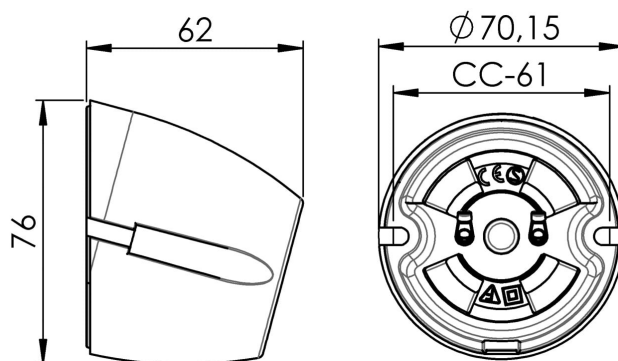

Basic

Det enkla är ofta det svåra men det är ofta det enkla som ger effekt och som vinner våra hjärtan. Trots sin enkelhet kan Ifö Basic användas i de mest exklusiva miljöer.

EAN / GTIN	7312905270420
E-nummer	7500004
Artikelnr	52704-000-12
Typbeteckning	52704
Norskt El-nummer	3002633
Finskt S-nummer	4212028

Specifikation

Material	Porcelain
Sockelfärg	Grå (NCS S 6005-G50Y)
Vikt	0,27 kg
Diameter (mm)	70
Längd/djup (mm)	62
Höjd (mm)	76
Bestyckning	E27
Ljuskälla	E27, max 100W (ej inkl.)
Effekt	Max 100W
Märkspänning	230V
IP-klass	IP20
Isolationsklass	II
D-klass	Nej
IK-klass	IK03
Ta	-30 - +25
Monteringssätt	Vägg
CC-mått (mm)	58
Brytväggar	1
Kabelinföring	Botteninföring
Kabelgenomföringar	Botteninföring
Kabelarea, max	Max 2 x 2,5 mm ²
Överkoppling	Ja
Utänpöliggande kabel	Ja
Anslutning	Trådfäste
Familj	Basic
Design	Duoform
Byggvarubedömd	Ja