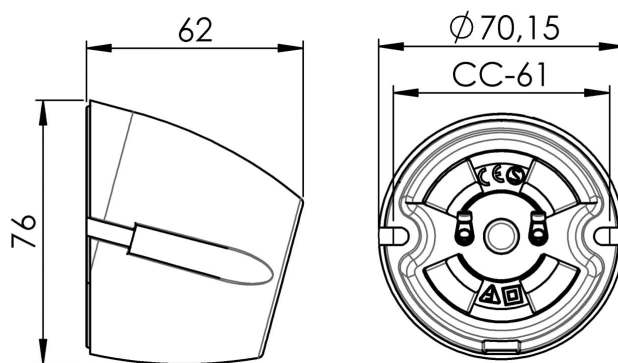

### Specifikation

Material	Porcelain
Sockelfärg	Vit (NCS S 1000-N)
Vikt	0,27 kg
Diameter (mm)	70
Längd/djup (mm)	62
Höjd (mm)	76
Bestyckning	E27
Ljuskälla	E27, max 100W (ej inkl.)
Effekt	Max 100W
Märkspänning	230V
IP-klass	IP20
Isolationsklass	II
D-klass	Nej
IK-klass	IK03
Ta	-30 - +25
Monteringssätt	Vägg
CC-mått (mm)	58
Brytvägg	1
Kabelinföring	Botteninföring
Kabelgenomföringar	Botteninföring
Kabelarea, max	Max 2 x 2,5 mm <sup>2</sup>
Överkoppling	Ja
Utänppåliggande kabel	Ja
Anslutning	Trådfäste
Familj	Basic
Design	Duoform
Byggvarubedömd	Ja

### Armaturspecifik information

Armaturens vinkel: 15 grader.