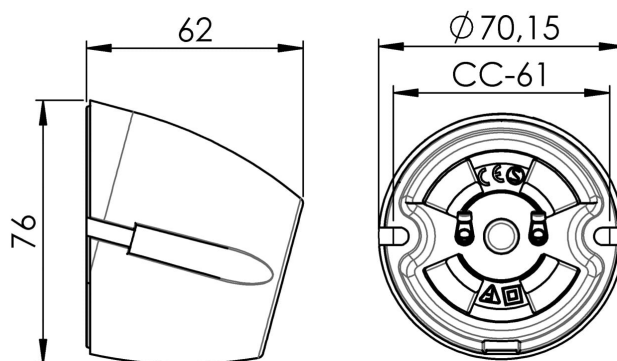

Basic

Det enkla är ofta det svåra men det är ofta det enkla som ger effekt och som vinner våra hjärtan. Trots sin enkelhet kan Ifö Basic användas i de mest exklusiva miljöer.

EAN / GTIN	7312905270406
E-nummer	7500003
Artikelnr	52704-000-10
Typbeteckning	52704
Norskt El-nummer	3002632
Finskt S-nummer	4212027

Specifikation

Material	Porcelain
Sockelfärg	Vit (NCS S 1502-G50Y)
Vikt	0,27 kg
Diameter (mm)	70
Längd/djup (mm)	62
Höjd (mm)	76
Bestyckning	E27
Ljuskälla	E27, max 100W (ej inkl.)
Effekt	Max 100W
Märkspänning	230V
IP-klass	IP20
Isolationsklass	II
D-klass	Nej
IK-klass	IK03
Ta	-30 - +25
Monteringssätt	Vägg
CC-mått (mm)	58
Brytväggar	1
Kabelinföring	Botteninföring
Kabelgenomföringar	Botteninföring
Kabelarea, max	Max 2 x 2,5 mm ²
Överkoppling	Ja
Utänppåliggande kabel	Ja
Anslutning	Trådfäste
Familj	Basic
Design	Duoform
Byggvarubedömd	Ja