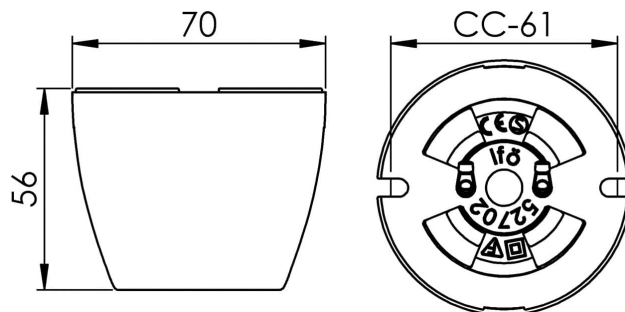

Basic

Det enkla är ofta det svåra men det är ofta det enkla som ger effekt och som vinner våra hjärtan. Trots sin enkelhet kan Ifö Basic användas i de mest exklusiva miljöer.

EAN / GTIN	7312905270246
E-nummer	7500007
Artikelnr	52702-000-14
Typbeteckning	52702
Norskt El-nummer	3032202
Finskt S-nummer	4212320

Specifikation

Material	Porcelain
Sockelfärg	Brun (NCS S 8010-Y50R)
Vikt	0,25 kg
Diameter (mm)	70
Höjd (mm)	56
Bestyckning	E27
Ljuskälla	E27, max 100W (ej inkl.)
Effekt	Max 100W
Märkspänning	230V
IP-klass	IP20
Isolationsklass	II
D-klass	Nej
IK-klass	IK03
Ta	-30 - +25
Monteringssätt	Tak/vägg
CC-mått (mm)	58
Brytväggar	2
Kabelinföring	Botteninföring
Kabelgenomföringar	Botteninföring
Kabelarea, max	Max 2 x 2,5 mm ²
Överkoppling	Ja
Utanpåliggande kabel	Ja
Anslutning	Trådfäste
Familj	Basic
Design	Duoform
Byggvarubedömd	Ja