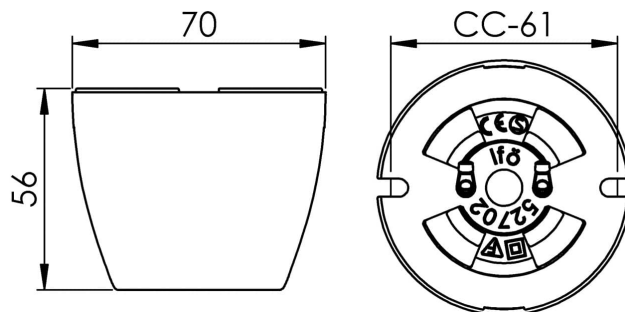

Basic

Det enkla är ofta det svåra men det är ofta det enkla som ger effekt och som vinner våra hjärtan. Trots sin enkelhet kan Ifö Basic användas i de mest exklusiva miljöer.

EAN / GTIN	7312905270208
E-nummer	7500001
Artikelnr	52702-000-10
Typbeteckning	52702
Norskt El-nummer	3002630
Finskt S-nummer	4212025

Specifikation

Material	Porcelain
Sockelfärg	Vit (NCS S 1000-N)
Vikt	0,25 kg
Diameter (mm)	70
Höjd (mm)	56
Bestyckning	E27
Ljuskälla	E27, max 100W (ej inkl.)
Effekt	Max 100W
Märkspänning	230V
IP-klass	IP20
Isolationsklass	II
D-klass	Nej
IK-klass	IK03
Ta	-30 - +25
Monteringssätt	Tak/vägg
CC-mått (mm)	58
Brytväggar	2
Kabelinföring	Botteninföring
Kabelgenomföringar	Botteninföring
Kabelarea, max	Max 2 x 2,5 mm ²
Överkoppling	Ja
Utanpåliggande kabel	Ja
Anslutning	Trådfäste
Familj	Basic
Design	Duoform
Byggvarubedömd	Ja