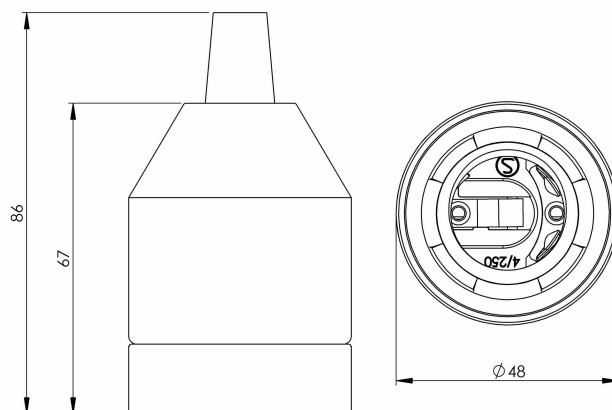

Klack pendel s/s m. kopplingsplint och takkopp i plast

Vår porslinspendel Klack finns med svart eller vit sockelglasyr och valmöjligheterna svart eller vit kabel. Två meter kabel med kopplingsplint och takkopp i plast.

EAN / GTIN	7312905880551
E-nummer	7500946
Artikelnr	51805-086-16
Typbeteckning	51805A

Specifikation

Material	Porslin
Sockelfärg	Svart (NCS S 9000-N)
Vikt	0,30 kg
Diameter (mm)	50
Höjd (mm)	68
Bestyckning	E27
Ljuskälla	E27, max 60W (ej inkl.)
Effekt	Max 60W
Märkspänning	230V
IP-klass	IP20
Isolationsklass	II
D-klass	Nej
IK-klass	IK03
Ta	-30 - +25
Monteringssätt	Tak
Brytväggar	0
Kabelarea, max	Max 2 x 2,5 mm ²
Överkoppling	Ja
Utanpåliggande kabel	Nej
Anslutning	Kopplingsplint
Familj	Klack
Design	Ifö Electric
Byggvarubedömd	Ja

Armaturspecifik information

2m textilkabel med kopplingsplint, krokupphäng och takkopp (plast).

Underhåll

Bryt strömmen till armaturen. Torka av med knappt fuktig trasa vid behov.

Vi reserverar oss för eventuella fel i texten samt förbehåller oss rätten till förändringar av de tekniska specifikationerna (utan föregående avisering).