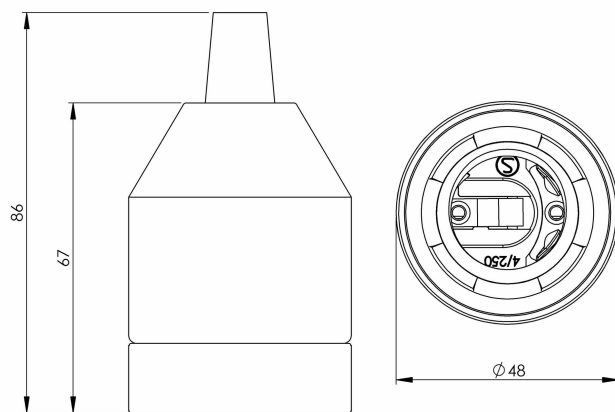

Klack pendel v/v m. kopplingsplint och takkopp i plast

Vår porslinspendel Klack finns med svart eller vit sockelglasyr och valmöjligheterna svart eller vit kabel. Två meter kabel med kopplingsplint och takkopp i plast.

EAN / GTIN	7312905880513
E-nummer	7500942
Artikelnr	51805-080-10
Typbeteckning	51805A

Specifikation

Material	Porslin
Sockelfärg	Vit (NCS S 1000-N)
Vikt	0,30 kg
Diameter (mm)	50
Höjd (mm)	68
Bestyckning	E27
Ljuskälla	E27, max 60W (ej inkl.)
Effekt	Max 60W
Märkspänning	230V
IP-klass	IP20
Isolationsklass	II
D-klass	Nej
IK-klass	IK03
Ta	-30 - +25
Monteringsätt	Tak
Brytvägg	0
Kabelarea, max	Max 2 x 2,5 mm ²
Överkoppling	Ja
Utanpåliggande kabel	Nej
Anslutning	Kopplingsplint
Familj	Klack
Design	Ifö Electric
Byggvarubedömd	Ja

Armaturspecifik information

2m textilkabel med kopplingsplint, krokupphäng och takkopp (plast).

Underhåll

Bryt strömmen till armaturen. Torka av med knappt fuktig trasa vid behov.

Vi reserverar oss för eventuella fel i texten samt förbehåller oss rätten till förändringar av de tekniska specifikationerna (utan föregående avisering).