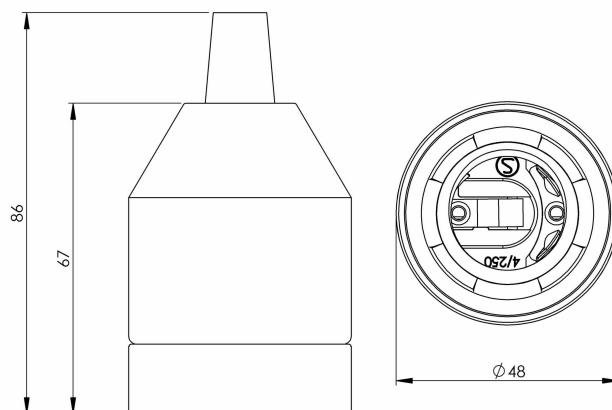

Klack pendel v/v m. kopplingsplint och takkopp i plast

Vår porslinspendel Klack finns med svart eller vit sockelglasyr och valmöjligheterna svart eller vit kabel. Två meter kabel med kopplingsplint och takkopp i plast.

EAN / GTIN	7312905880513
E-nummer	7500942
Artikelnr	51805-080-10
Typbeteckning	51805A

Specifikation

Material	Porslin
Sockelfärg	Vit (NCS S 1000-N)
Vikt	0,30 kg
Diameter (mm)	50
Höjd (mm)	68
Bestyckning	E27
Ljuskälla	E27, max 60W (ej inkl.)
Effekt	Max 60W
Märkspänning	230V
IP-klass	IP20
Isolationsklass	II
D-klass	Nej
IK-klass	IK03
Ta	-30 - +25
Monteringssätt	Tak
Brytväggar	0
Kabelarea, max	Max 2 x 2,5 mm ²
Överkoppling	Ja
Utanpåliggande kabel	Nej
Anslutning	Kopplingsplint
Familj	Klack
Design	Ifö Electric
Byggvarubedömd	Ja

Armaturspecifik information

2m textilkabel med kopplingsplint, krokupphäng och takkopp (plast).

Underhåll

Bryt strömmen till armaturen. Torka av med knappt fuktig trasa vid behov.

Vi reserverar oss för eventuella fel i texten samt förbehåller oss rätten till förändringar av de tekniska specifikationerna (utan föregående avisering).