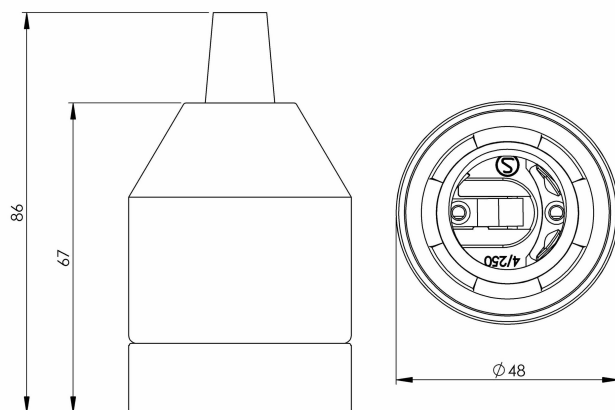

Klack pendel s/s m. lamppropp DCL

Vår porslinspendel Klack i svart sockelglasyr och svart textilkabel.
Två meter kabel med gjuten lamppropp DCL.

EAN / GTIN	7312905180552
E-nummer	7500937
Artikelnr	51805-006-16
Typbeteckning	51805A

Specifikation

Material	Porslin
Sockelfärg	Svart (NCS S 9000-N)
Vikt	0,30 kg
Diameter (mm)	50
Höjd (mm)	68
Bestyckning	E27
Ljuskälla	E27, max 60W (ej inkl.)
Effekt	Max 60W
Märkspänning	230V
IP-klass	IP20
Isolationsklass	II
D-klass	Nej
IK-klass	IK03
Ta	-30 - +25
Monteringsätt	Tak
Brytväggar	0
Överkoppling	Nej
Utanpåliggande kabel	Nej
Anslutning	DCL
Familj	Klack
Design	Ifö Electric
Byggvarubedömd	Ja