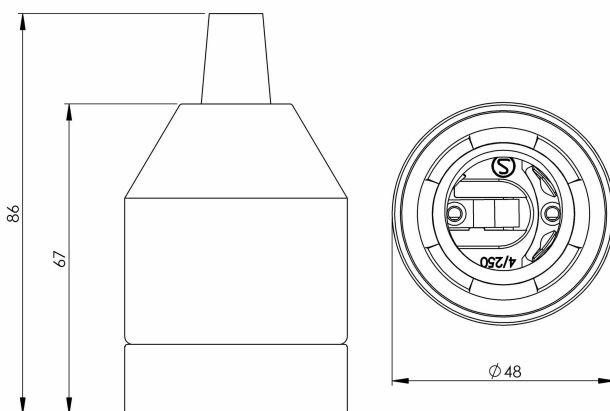

## Klack pendel v/v m. lamppropp DCL

Vår porslinspendel Klack i vit sockelglasyr och vit textilkabel. Två meter kabel med gjuten lamppropp DCL.

EAN / GTIN	7312905180514
E-nummer	7500933
Artikelnr	51805-000-10
Typbeteckning	51805A

### Specifikation

Material	Porslin
Sockelfärg	Vit (NCS S 1000-N)
Vikt	0,30 kg
Diameter (mm)	50
Höjd (mm)	68
Bestyckning	E27
Ljuskälla	E27, max 60W (ej inkl.)
Effekt	Max 60W
Märkspänning	230V
IP-klass	IP20
Isolationsklass	II
D-klass	Nej
IK-klass	IK03
Ta	-30 - +25
Monteringssätt	Tak
Brytvägg	0
Överkoppling	Nej
Utanpåliggande kabel	Nej
Anslutning	DCL
Familj	Klack
Design	Ifö Electric
Byggvarubedömd	Ja

### Armaturspecifik information

2m textilkabel med gjuten lamppropp DCL och krokupphäng.