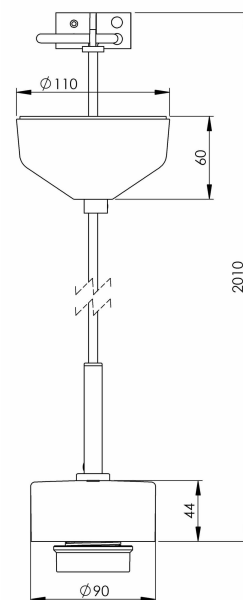

## Smycka pendel svart/svart kabel

Kombinera din Smycka pendel med den kupa du önskar. Levereras med två meter kabel och takkopp i porslin med kopplingsplint och krokupphäng.

EAN / GTIN	7312905180347
E-nummer	7501030
Artikelnr	51803-006-16
Typbeteckning	51803

### Specifikation

Material	Porslin
Sockelfärg	Svart (NCS S 9000-N)
Glaspackning	Silikon
Vikt	0,65 kg
Diameter (mm)	90
Höjd (mm)	44
Bestyckning	E27
Ljuskälla	E27, max 60W (ej inkl.)
Effekt	Max 60W
Märkspänning	230V
IP-klass	IP20
Isolationsklass	II
D-klass	Nej
IK-klass	IK02
Ta	-30 - +25
Monteringssätt	Tak
Brytvägg	0
Kabelarea, max	Max 2 x 2,5 mm <sup>2</sup>
Överkoppling	Nej
Utanpåliggande kabel	Nej
Anslutning	Kopplingsplint
Familj	Pendelupphäng
Design	Håkan Svennesson SD
Byggvarubedömd	Nej

### Armaturspecifik information

Utrustad med textilkabel (2m) med takkopp i porslin och kopplingsplint.