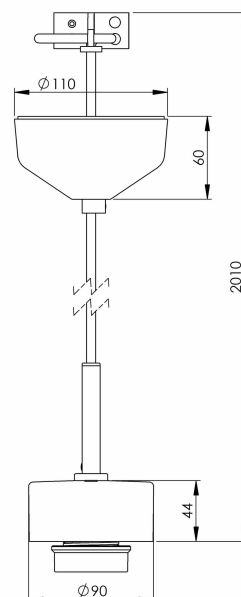

Smycka pendel svart/svart kabel

Kombinera din Smycka pendel med den kupa du önskar. Levereras med två meter kabel och takkopp i porslin med kopplingsplint och krokupphäng.

EAN / GTIN	7312905180347
E-nummer	7501030
Artikelnr	51803-006-16
Typbeteckning	51803

Specifikation

Material	Porslin
Sockelfärg	Svart (NCS S 9000-N)
Glaspackning	Silikon
Vikt	0,65 kg
Diameter (mm)	90
Höjd (mm)	44
Bestyckning	E27
Ljuskälla	E27, max 60W (ej inkl.)
Effekt	Max 60W
Märkspänning	230V
IP-klass	IP20
Isolationsklass	II
D-klass	Nej
IK-klass	IK02
Ta	-30 - +25
Monteringssätt	Tak
Brytväggar	0
Kabelarea, max	Max 2 x 2,5 mm ²
Överkoppling	Nej
Utanpåliggande kabel	Nej
Anslutning	Kopplingsplint
Familj	Pendelupphäng
Design	Håkan Svennesson SD
Byggvarubedömd	Nej