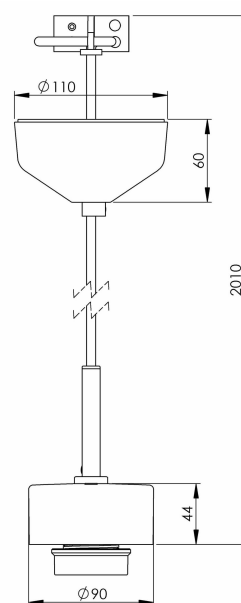

Smycka pendel vit/svart kabel

Kombinera din Smycka pendel med den kupa du önskar. Levereras med två meter kabel och takkopp i porslin med kopplingsplint och krokupphäng.

EAN / GTIN	7312905180316
E-nummer	7501027
Artikelnr	51803-006-10
Typbeteckning	51803

Specifikation

Material	Porslin
Sockelfärg	Vit (NCS S 1000-N)
Glaspäckning	Silikon
Vikt	0,65 kg
Diameter (mm)	90
Höjd (mm)	44
Bestyckning	E27
Ljuskälla	E27, max 60W (ej inkl.)
Effekt	Max 60W
Märkspänning	230V
IP-klass	IP20
Isolationsklass	II
D-klass	Nej
IK-klass	IK02
Ta	-30 - +25
Monteringssätt	Tak
Brytvägg	0
Kabelarea, max	Max 2 x 2,5 mm ²
Överkoppling	Nej
Utanpåliggande kabel	Nej
Anslutning	Kopplingsplint
Familj	Pendelupphäng
Design	Håkan Svennesson SD
Byggvarubedömd	Nej