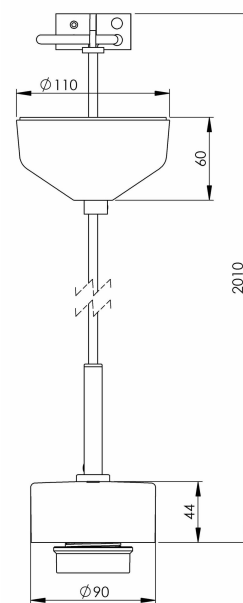

Smycka pendel vit/svart kabel

Kombinera din Smycka pendel med den kupa du önskar. Levereras med två meter kabel och takkopp i porslin med kopplingsplint och krokupphäng.

EAN / GTIN	7312905180316
E-nummer	7501027
Artikelnr	51803-006-10
Typbeteckning	51803

Specifikation

Material	Porslin
Sockelfärg	Vit (NCS S 1000-N)
Glaspackning	Silikon
Vikt	0,65 kg
Diameter (mm)	90
Höjd (mm)	44
Bestyckning	E27
Ljuskälla	E27, max 60W (ej inkl.)
Effekt	Max 60W
Märkspänning	230V
IP-klass	IP20
Isolationsklass	II
D-klass	Nej
IK-klass	IK02
Ta	-30 - +25
Monteringssätt	Tak
Brytvägg	0
Kabelarea, max	Max 2 x 2,5 mm ²
Överkoppling	Nej
Utanpåliggande kabel	Nej
Anslutning	Kopplingsplint
Familj	Pendelupphäng
Design	Håkan Svennesson SD
Byggvarubedömd	Nej

Armaturspecifik information

Utrustad med textilkabel (2m) med takkopp i porslin och kopplingsplint.

Underhåll

Bryt strömmen till armaturen. Skruva av glaset genom att lossa skärmringen och rengör det, diskas med fördel i diskmaskin. Använd inte rengöringsmedel som innehåller lösningsmedel. Sätt kupan på plats och fäst med skärmringen. Byt ljuskälla om nödvändigt.