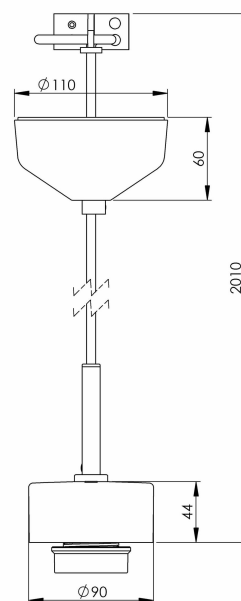

Smycka pendel svart/vit kabel

Kombinera din Smycka pendel med den kupa du önskar. Levereras med två meter kabel och takkopp i porslin med kopplingsplint och krokupphäng.

EAN / GTIN	7312905180330
E-nummer	7501029
Artikelnr	51803-000-16
Typbeteckning	51803

Specifikation

Material	Porslin
Sockelfärg	Svart (NCS S 9000-N)
Glaspäckning	Silikon
Vikt	0,65 kg
Diameter (mm)	90
Höjd (mm)	44
Bestyckning	E27
Ljuskälla	E27, max 60W (ej inkl.)
Effekt	Max 60W
Märkspänning	230V
IP-klass	IP20
Isolationsklass	II
D-klass	Nej
IK-klass	IK02
Ta	-30 - +25
Monteringssätt	Tak
Brytvägg	0
Kabelarea, max	Max 2 x 2,5 mm ²
Överkoppling	Nej
Utanpåliggande kabel	Nej
Anslutning	Kopplingsplint
Familj	Pendelupphäng
Design	Håkan Svennesson SD
Byggvarubedömd	Nej