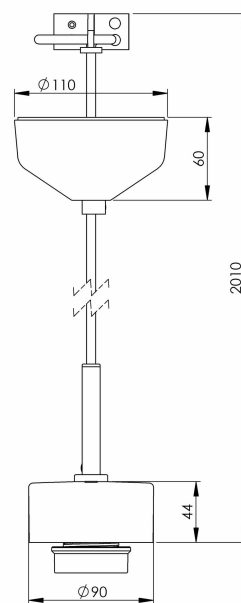

Smycka pendel svart/vit kabel

Kombinera din Smycka pendel med den kupa du önskar. Levereras med två meter kabel och takkopp i porslin med kopplingsplint och krokupphäng.

EAN / GTIN	7312905180330
E-nummer	7501029
Artikelnr	51803-000-16
Typbeteckning	51803

Specifikation

Material	Porslin
Sockelfärg	Svart (NCS S 9000-N)
Glaspackning	Silikon
Vikt	0,65 kg
Diameter (mm)	90
Höjd (mm)	44
Bestyckning	E27
Ljuskälla	E27, max 60W (ej inkl.)
Effekt	Max 60W
Märkspänning	230V
IP-klass	IP20
Isolationsklass	II
D-klass	Nej
IK-klass	IK02
Ta	-30 - +25
Monteringssätt	Tak
Brytvägg	0
Kabelarea, max	Max 2 x 2,5 mm ²
Överkoppling	Nej
Utanpåliggande kabel	Nej
Anslutning	Kopplingsplint
Familj	Pendelupphäng
Design	Håkan Svennesson SD
Byggvarubedömd	Nej

Armaturspecifik information

Utrustad med textilkabel (2m) med takkopp i porslin och kopplingsplint.

Underhåll

Bryt strömmen till armaturen. Skruva av glaset genom att lossa skärmringen och rengör det, diskas med fördel i diskmaskin. Använd inte rengöringsmedel som innehåller lösningsmedel. Sätt kupan på plats och fäst med skärmringen. Byt ljuskälla om nödvändigt.