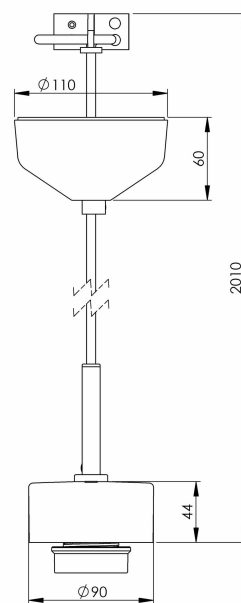

## Smycka pendel vit/vit kabel

Kombinera din Smycka pendel med den kupa du önskar. Levereras med två meter kabel och takkopp i porslin med kopplingsplint och krokupphäng.

EAN / GTIN	7312905180309
E-nummer	7501026
Artikelnr	51803-000-10
Typbeteckning	51803

### Specifikation

Material	Porslin
Sockelfärg	Vit (NCS S 1000-N)
Glaspackning	Silikon
Vikt	0,65 kg
Diameter (mm)	90
Höjd (mm)	44
Bestyckning	E27
Ljuskälla	E27, max 60W (ej inkl.)
Effekt	Max 60W
Märkspänning	230V
IP-klass	IP20
Isolationsklass	II
D-klass	Nej
IK-klass	IK02
Ta	-30 - +25
Monteringssätt	Tak
Brytvägg	0
Kabelarea, max	Max 2 x 2,5 mm <sup>2</sup>
Överkoppling	Nej
Utanpåliggande kabel	Nej
Anslutning	Kopplingsplint
Familj	Pendelupphäng
Design	Håkan Svennesson SD
Byggvarubedömd	Nej

### Armaturspecifik information

Utrustad med textilkabel (2m) med takkopp i porslin och kopplingsplint.