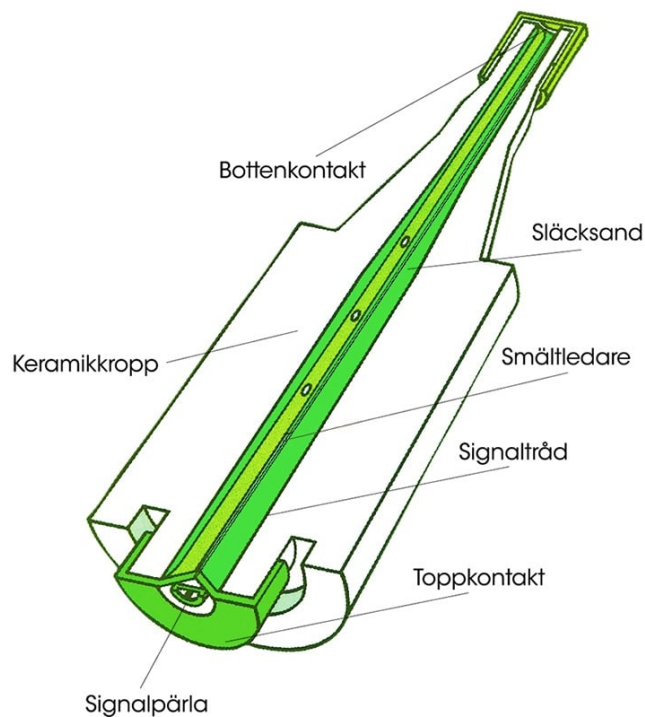

Ifö, D-säkring gG DI 16A 250V

EAN / GTIN	7312904721152
E-nummer	2010040
Artikelnr	472115
Finskt S-nummer	3001915

CE

Specifikation

Vikt	0,01 kg
Diameter (mm)	17
Höjd (mm)	34
Märkspänning	250V
Familj	D-säkring
Byggvarubedömd	Nej
Karakteristik	gG

Teknisk information

Ifö gG 250V är en D-säkring för ledningskydd. Säkringen uppfyller IEC 60269 och har hög brytförmåga, utmärkt selektivitet samt en optimerad smältkarakteristik. Porslinshöljet ger hög termisk chockbeständighet och optimal värmeledningsförmåga. Kontakterna är av koppar eller kopparlegering som ger hög ledningsförmåga och lågt kontaktmotstånd. Kontakterna är förnicklade eller försilvade för bästa kontakt och lågt övergångsmotstånd. Effektförbrukningen är låg, vilket innebär låg temperatur på säkringen och kringliggande utrustning samt minskar risken för oxidation. Låg effektförbrukning innebär dessutom lång livslängd, vid märkström är den åldersbeständig. Låg energiförbrukning ger också lägre driftkostnader och minskad förlustenergi i nätet.