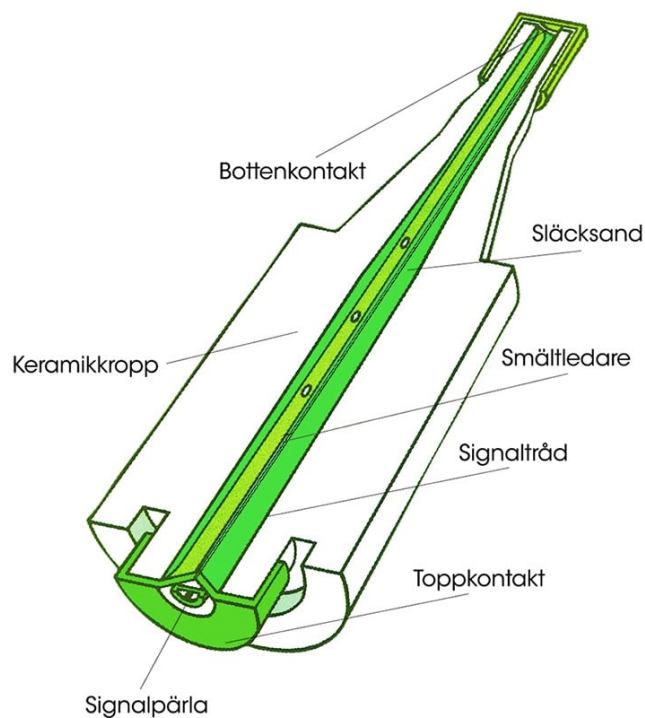

Ifö, D-säkring gG DI 16A 250V

EAN / GTIN	7312904721152
E-nummer	2010040
Artikelnr	472115
Finskt S-nummer	3001915

Specifikation

Vikt	0,01 kg
Diameter (mm)	17
Höjd (mm)	34
Märkström	16A
Märkspänning	250V
Familj	D-säkring
Byggvarubedömd	Nej
Karakteristik	gG

Teknisk information

Ifö gG 250V är en D-säkring för ledningskydd. Säkringen uppfyller IEC 60269 och har hög brytförmåga, utmärkt selektivitet samt en optimerad smältkarakteristik. Porslinshöljet ger hög termisk chockbeständighet och optimal värmeledningsförmåga. Kontaktarna är av koppar eller kopparlegering som ger hög ledningsförmåga och lågt kontaktmotstånd. Kontaktarna är förnicklade eller försilvrade för bästa kontakt och lågt övergångsmotstånd. Effektförbrukningen är låg, vilket innebär låg temperatur på säkringen och kringliggande utrustning samt minskar risken för oxidation. Låg effektförbrukning innebär dessutom lång livslängd, vid märkström är den åldersbeständig. Låg energiförbrukning ger också lägre driftkostnader och minskad förlustenergi i nätet.