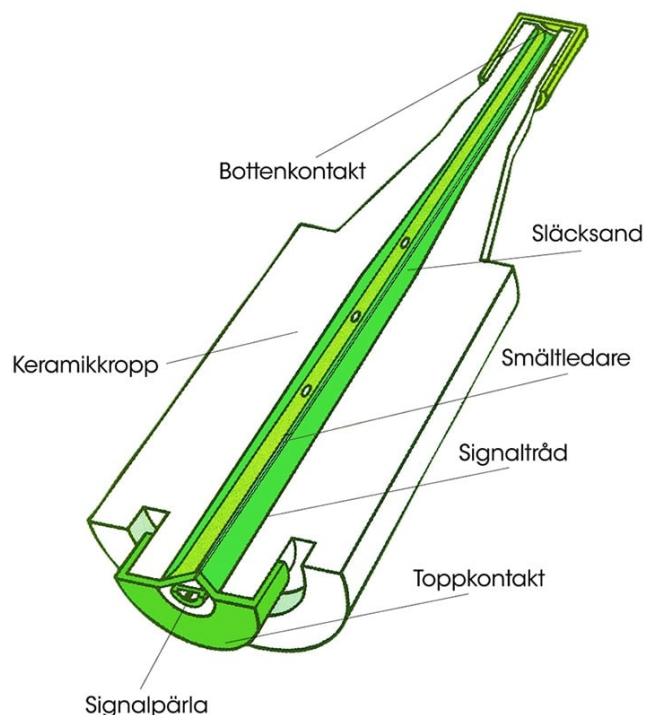

Ifö, D-säkring gG DI 10A 250V

EAN / GTIN	7312904721107
E-nummer	2010030
Artikelnr	472110
Finskt S-nummer	3001910

Specifikation

Vikt	0,01 kg
Diameter (mm)	17
Höjd (mm)	34
Märkström	10A
Märkspänning	250V
Familj	D-säkring
Byggvarubedömd	Nej
Karakteristik	gG

Teknisk information

Ifö gG 250V är en D-säkring för ledningskydd. Säkringen uppfyller IEC 60269 och har hög brytförmåga, utmärkt selektivitet samt en optimerad smältkarakteristik. Porslinshöljet ger hög termisk chockbeständighet och optimal värmeledningsförmåga. Kontaktorna är av koppar eller kopparlegering som ger hög ledningsförmåga och lågt kontaktmotstånd. Kontaktorna är förnickade eller försilvade för bästa kontakt och lågt övergångsmotstånd. Effektförbrukningen är låg, vilket innebär låg temperatur på säkringen och kringliggande utrustning samt minskar risken för oxidation. Låg effektförbrukning innebär dessutom lång livslängd, vid märkström är den åldersbeständig. Låg energiförbrukning ger också lägre driftkostnader och minskad förlustenergi i nätet.