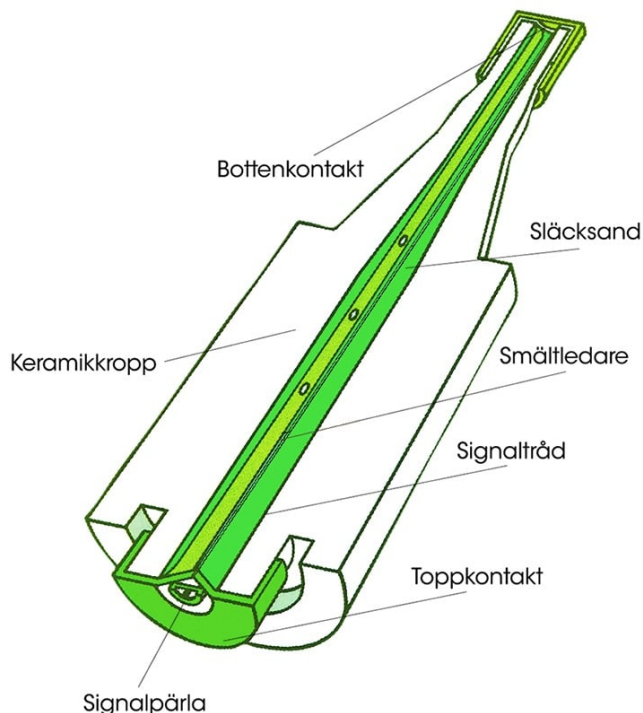

## Ifö, D-säkring gG DI 6A 250V

EAN / GTIN	7312904721060
E-nummer	2010020
Artikelnr	472106
Finskt S-nummer	3001906

### Specifikation

Vikt	0,01 kg
Diameter (mm)	16
Höjd (mm)	34
Märkström	6A
Märkspänning	250V
Familj	D-säkring
Byggvarubedömd	Nej
Karakteristik	gG

### Teknisk information

Ifö gG 250V är en D-säkring för ledningskydd. Säkringen uppfyller IEC 60269 och har hög brytförmåga, utmärkt selektivitet samt en optimerad smältkarakteristik. Porslinshöljet ger hög termisk chockbeständighet och optimal värmeledningsförmåga. Kontaktarna är av koppar eller kopparlegering som ger hög ledningsförmåga och lågt kontaktmotstånd. Kontaktarna är förnicklade eller försilvrade för bästa kontakt och lågt övergångsmotstånd. Effektförbrukningen är låg, vilket innebär låg temperatur på säkringen och kringliggande utrustning samt minskar risken för oxidation. Låg effektförbrukning innebär dessutom lång livslängd, vid märkström är den åldersbeständig. Låg energiförbrukning ger också lägre driftkostnader och minskad förlustenergi i nätet.