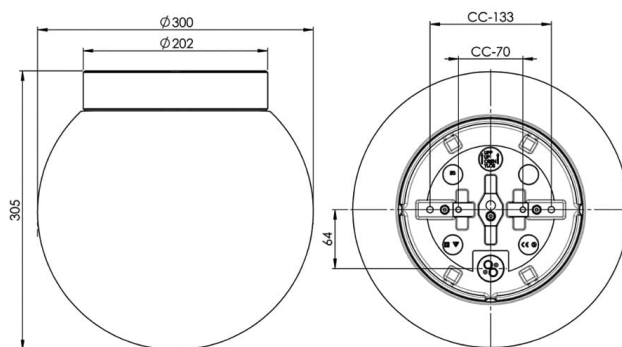

### Specifikation

Material	Porslin
Sockelfärg	Svart (NCS S 9000-N)
Glas	Matt opalglas
Glasgänga (mm)	185,5 mm
Glaspackning	Silikon
Vikt	3,04 kg
Diameter (mm)	300
Höjd (mm)	305
Bestyckning	LED
Ljuskälla	LED-modul 12W
Effekt	12W
Lumen, ljuskälla	1350lm
Färgtemperatur	3000K
MacAdam	3 SDCM
Livslängd	L80/B10: 50 000 h
Ra	Min 90
Ljusstyrning	DALI Type 2
Märkspänning	230V
Dimbar	DALI PHM126 min 3%
IP-klass	IP44
Isolationsklass	II
Energiklass	E
D-klass	Nej
IK-klass	IK02
Ta	-30 - +25
Monteringsätt	Tak/vägg
CC-mått (mm)	133, 70
Brytväggar	3
Kabelinföring	Botteninföring
Kabelgenomföringar	Botteninföring
Kabelarea, max	Max 5 x 2,5 mm <sup>2</sup>
Överkoppling	Ja
Utanpåliggande kabel	Ja
Anslutning	Kopplingsplint
Familj	Classic Glob
Design	Håkan Svennesson
Byggvarubedömd	Ja