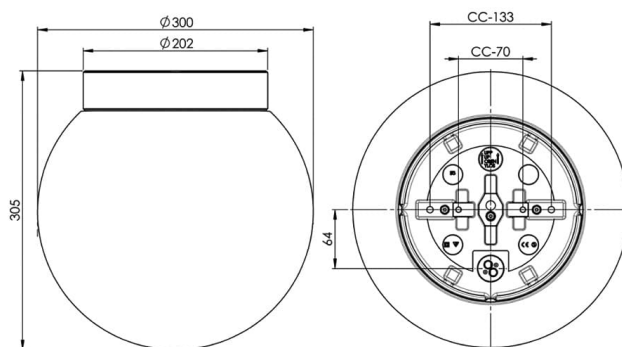

### Specifikation

Material	Porslin
Sockelfärg	Svart (NCS S 9000-N)
Glas	Matt opalglas
Glasgänga (mm)	185,5 mm
Glaspackning	Silikon
Vikt	3,04 kg
Diameter (mm)	300
Höjd (mm)	305
Bestyckning	LED
Ljuskälla	LED-modul, 12W **
Effekt	12W
Lumen, ljuskälla	1350lm
Färgtemperatur	3000K
MacAdam	3 SDCM
Livslängd	L80/B10: 47 000 h
Ra	Min 90
Ljusstyrning	DALI Type 2
Märkspänning	230V
Dimbar	DALI PHM126 min 3%
IP-klass	IP44
Isolationsklass	II
Energiklass	E
D-klass	Nej
IK-klass	IK02
Ta	-30 - +25
Monteringsätt	Tak/vägg
CC-mått (mm)	133, 70
Brytvägg	3
Kabelinföring	Botteninföring
Kabelgenomföringar	Botteninföring
Kabelarea, max	Max 5 x 2,5 mm <sup>2</sup>
Överkoppling	Ja
Utanpåliggande kabel	Ja
Anslutning	Kopplingsplint
Familj	Classic Glob
Design	Håkan Svennesson
Byggvarubedömd	Ja