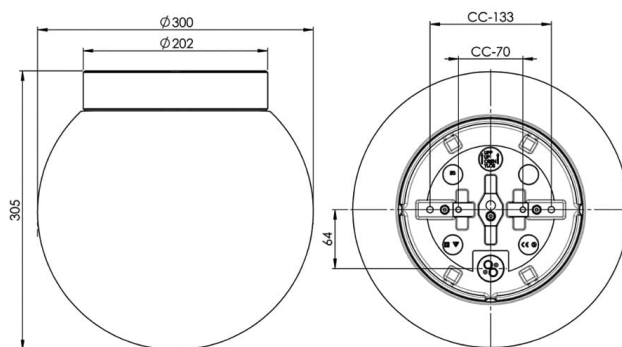

### Specifikation

Material	Porslin
Sockelfärg	Grå (NCS S 6005-G50Y)
Glas	Matt opalglas
Glasgänga (mm)	185,5 mm
Glaspackning	Silikon
Vikt	3,04 kg
Diameter (mm)	300
Höjd (mm)	305
Bestyckning	LED
Ljuskälla	LED-modul 12W
Effekt	12W
Lumen, ljuskälla	1350lm
Färgtemperatur	3000K
MacAdam	3 SDCM
Livslängd	L80/B10: 50 000 h
Ra	Min 90
Ljusstyrning	DALI Type 2
Märkspänning	230V
Dimbar	DALI PHM126 min 3%
IP-klass	IP44
Isolationsklass	II
Energiklass	E
D-klass	Nej
IK-klass	IK02
Ta	-30 - +25
Monteringsätt	Tak/vägg
CC-mått (mm)	133, 70
Brytväggar	3
Kabelinföring	Botteninföring
Kabelgenomföringar	Botteninföring
Kabelarea, max	Max 5 x 2,5 mm <sup>2</sup>
Överkoppling	Ja
Utanpåliggande kabel	Ja
Anslutning	Kopplingsplint
Familj	Classic Glob
Design	Håkan Svennesson
Byggvarubedömd	Ja