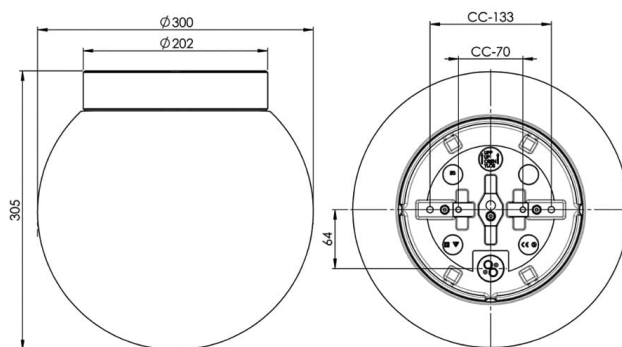

EAN / GTIN	7312904095901
E-nummer	7508447
Artikelnr	4095-8001-10
Typbeteckning	8262/DALI

Specifikation

Material	Porslin
Sockelfärg	Vit (NCS S 1000-N)
Glas	Matt opalglas
Glasgänga (mm)	185,5 mm
Glaspackning	Silikon
Vikt	3,04 kg
Diameter (mm)	300
Höjd (mm)	305
Bestyckning	LED
Ljuskälla	LED-modul 12W
Effekt	12W
Lumen, ljuskälla	1350lm
Färgtemperatur	3000K
MacAdam	3 SDCM
Livslängd	L80/B10: 50 000 h
Ra	Min 90
Ljusstyrning	DALI Type 2
Märkspänning	230V
Dimbar	DALI PHM126 min 3%
IP-klass	IP44
Isolationsklass	II
Energiklass	E
D-klass	Nej
IK-klass	IK02
Ta	-30 - +25
Monteringssätt	Tak/vägg
CC-mått (mm)	133, 70
Brytväggar	3
Kabelinföring	Botteninföring
Kabelgenomföringar	Botteninföring
Kabelarea, max	Max 5 x 2,5 mm ²
Överkoppling	Ja
Utanpåliggande kabel	Ja
Anslutning	Kopplingsplint
Familj	Classic Glob
Design	Håkan Svennesson
Byggvarubedömd	Ja