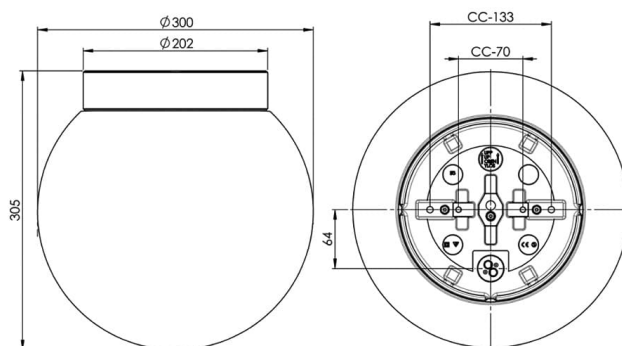

### Specifikation

Material	Porslin
Sockelfärg	Grå (NCS S 6005-G50Y)
Glas	Matt opalglas
Glasgänga (mm)	185,5 mm
Glaspackning	Silikon
Vikt	3,04 kg
Diameter (mm)	300
Höjd (mm)	305
Bestyckning	LED
Ljuskälla	LED-modul, 12W **
Effekt	12W
Lumen, ljuskälla	1350lm
Armaturlumen	1136
Färgtemperatur	3000K
MacAdam	3 SDCM
Livslängd	L80/B10: 50 000 h
Ra	Min 90
Märkspänning	230V
Dimbar	
<b>Endast bakkant - Vi rekommenderar dimmers från ION, Schneider, Vadsbo och Niko</b>	
IP-klass	IP44
Isolationsklass	II
Energiklass	E
D-klass	Nej
IK-klass	IK02
Ta	-30 - +25
Monteringssätt	Tak/vägg
CC-mått (mm)	133, 70
Brytvägg	3
Kabelinföring	Botteninföring
Kabelgenomföringar	Botteninföring
Kabelarea, max	Max 3 x 2,5 mm <sup>2</sup>
Överkoppling	Ja
Utanpåliggande kabel	Ja
Anslutning	Kopplingsplint
Familj	Classic Glob
Design	Håkan Svennesson SD
Byggarubedömd	Ja