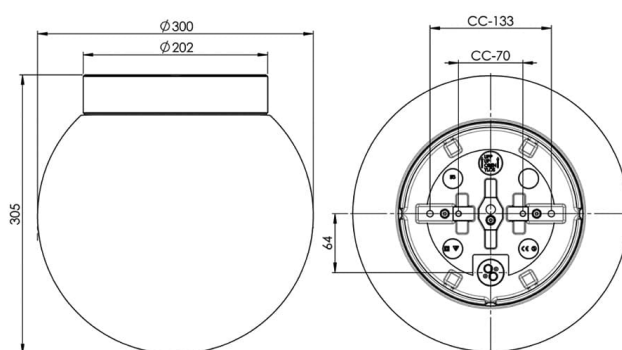

EAN / GTIN	7312904095222
E-nummer	7501368
Artikelnr	4095-800-12
Typbeteckning	8262/LED

Specifikation

Material	Porlin
Sockelfärg	Grå (NCS S 6005-G50Y)
Glas	Matt opalglas
Glasgänga (mm)	185,5 mm
Glaspackning	Silikon
Vikt	3,04 kg
Diameter (mm)	300
Höjd (mm)	305
Bestyckning	LED
Ljuskälla	LED-modul, 12W **
Effekt	12W
Lumen, ljuskälla	1350lm
Armaturlumen	1136
Färgtemperatur	3000K
MacAdam	3 SDCM
Livslängd	L80/B10: 47 000 h
Ra	Min 90
Märkspänning	230V
Dimbar	Fasdimmer (bakkant)
IP-klass	IP44
Isolationsklass	II
Energiklass	E
D-klass	Nej
IK-klass	IK02
Ta	-30 - +25
Monteringssätt	Tak/vägg
CC-mått (mm)	133, 70
Brytvägg	3
Kabelinföring	Botteninföring
Kabelgenomföringar	Botteninföring
Kabelarea, max	Max 3 x 2,5 mm ²
Överkoppling	Ja
Utånslutande kabel	Ja
Anslutning	Kopplingsplint
Familj	Classic Glob
Design	Håkan Svennesson SD
Byggvarubedömd	Ja