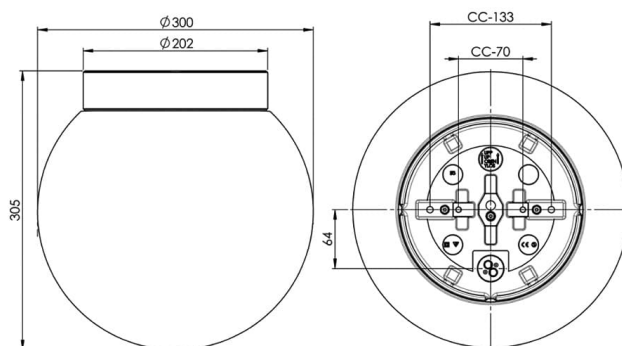

EAN / GTIN	7312904095208
E-nummer	7501367
Artikelnr	4095-800-10
Typbeteckning	8262/LED

Specifikation

Material	Porlin
Sockelfärg	Vit (NCS S 1000-N)
Glas	Matt opalglas
Glasgänga (mm)	185,5 mm
Glaspackning	Silikon
Vikt	3,04 kg
Diameter (mm)	300
Höjd (mm)	305
Bestyckning	LED
Ljuskälla	LED-modul, 12W **
Effekt	12W
Lumen, ljuskälla	1350lm
Armaturlumen	1136
Färgtemperatur	3000K
MacAdam	3 SDCM
Livslängd	L80/B10: 50 000 h
Ra	Min 90
Märkspänning	230V
Dimbar	
Endast bakkant - Vi rekommenderar dimmers från ION, Schneider, Vadsbo och Niko	
IP-klass	IP44
Isolationsklass	II
Energiklass	E
D-klass	Nej
IK-klass	IK02
Ta	-30 - +25
Monteringssätt	Tak/vägg
CC-mått (mm)	133, 70
Brytvägg	3
Kabelinföring	Botteninföring
Kabelgenomföringar	Botteninföring
Kabelarea, max	Max 3 x 2,5 mm ²
Överkoppling	Ja
Utanpåliggande kabel	Ja
Anslutning	Kopplingsplint
Familj	Classic Glob
Design	Håkan Svennesson SD
Byggarubedömd	Ja