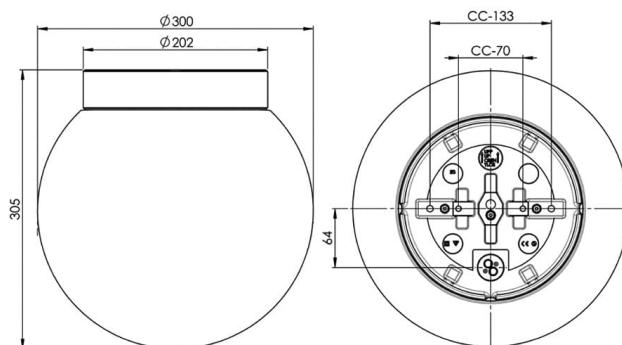

Specifikation

Material	Porslin
Sockelfärg	Vit (NCS S 1000-N)
Glas	Matt opalglas
Glasgänga (mm)	185,5 mm
Glaspackning	Silikon
Vikt	3,2 kg
Diameter (mm)	300
Höjd (mm)	305
Bestyckning	E27
Ljuskälla	Max 20W (ej inkl)
Effekt	Max 20W CFL
Märkspänning	230V
IP-klass	IP44
Isolationsklass	I
D-klass	Nej
IK-klass	IK02
Ta	-30 - +25
Monteringssätt	Tak/vägg
CC-mått (mm)	133, 70
Brytväggar	3
Kabelinföring	Botteninföring
Kabelgenomföringar	Botteninföring
Kabelarea, max	Max 5 x 2,5 mm ²
Överkoppling	Ja
Utanpåliggande kabel	Ja
Anslutning	Kopplingsplint
Familj	Classic Glob
Design	Håkan Svennesson SD
Byggvarubedömd	Nej

Armaturspecifik information

Sensorfunktion: Till/från: Armaturen tänds vid rörelse.
 Dagsljuskontroll: Armaturen kan ställas in så att den bibehålls släckt vid önskad ljusstyrka, t ex vid dagsljus. Hålltid: Hur länge armaturen ska vara tänd efter rörelse. Tekniska data: Mikrovågsrörelse-sensorn är anpassad för inom- och utomhusbruk. Master/slavkoppling: Max 1200W resistiv eller 400W induktiv last. Monteringshöjd: Max 6 m beroende på montage. Max räckvidd: 4-10 m beroende på montage, kan justeras till 10/ 25/ 50/ 75/ 100 % av max räckvidd. Hålltid: 5s / 30s / 60s / 300s / 15 min / 30 min, kan justeras. Dagsljuskontroll: 2-50 lux.