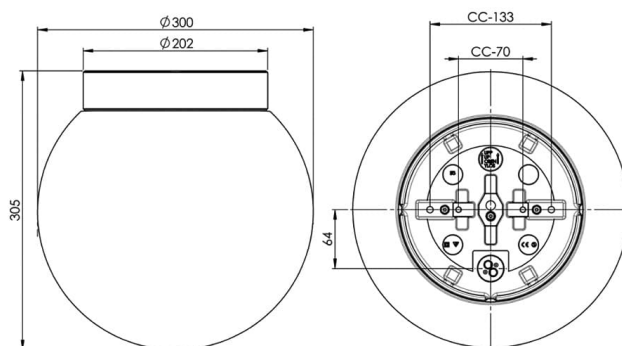

EAN / GTIN	7312904095161
E-nummer	7500485
Artikelnr	4095-500-16
Typbeteckning	7038A

Specifikation

Material	Porlin
Sockelfärg	Svart (NCS S 9000-N)
Glas	Matt opalglas
Glasgänga (mm)	185,5 mm
Glaspackning	Silikon
Vikt	3,1 kg
Diameter (mm)	300
Höjd (mm)	305
Bestyckning	E27
Ljuskälla	E27, max 75W (ej inkl.)
Effekt	Max 75W
Märkspänning	230V
IP-klass	IP44
Isolationsklass	II
D-klass	Nej
IK-klass	IK02
Ta	-30 - +25
Monteringssätt	Tak/vägg
CC-mått (mm)	133, 70
Brytväggar	3
Kabelinföring	Botteninföring
Kabelgenomföringar	Botteninföring
Kabelarea, max	Max 2 x 2,5 mm ²
Överkoppling	Ja
Utänpåliggande kabel	Ja
Anslutning	Trådfäste
Familj	Classic Glob
Design	Håkan Svennesson SD
Byggvarubedömd	Ja

Reservdelar

Kupa Glob Ø 300 mm matt opal, Artikelnr: 1-6140-1
Glaspackning silikon för gänga 185,5 mm, Artikelnr: 03431

Om armaturen modifieras skall Ifö Electric inte längre hållas ansvarig för säkerheten. Ansvarig för modifieringen skall då anses vara tillverkare. Vi reserverar oss för eventuella fel i texten samt förbehåller oss rätten till förändringar av de tekniska specifikationerna (utan föregående avisering).