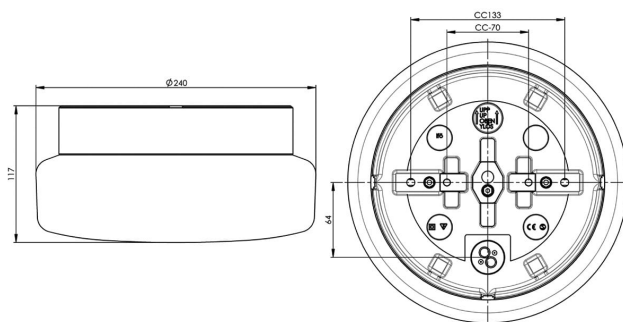

Specifikation

Material	Porslin
Sockelfärg	Svart (NCS S 9000-N)
Glas	Blankt opalglas
Glasgänga (mm)	185,5 mm
Glaspackning	Silikon
Vikt	2,42 kg
Diameter (mm)	240
Höjd (mm)	117
Bestyckning	LED
Ljuskälla	LED-modul 12W
Effekt	12W
Lumen, ljuskälla	1350lm
Färgtemperatur	3000K
MacAdam	3 SDCM
Livslängd	L80/B10: 50 000 h
Ra	Min 90
Ljusstyrning	DALI Type 2
Märkspänning	230V
Dimbar	DALI PHM126 min 3%
IP-klass	IP44
Isolationsklass	II
Energiklass	E
D-klass	Nej
IK-klass	IK02
Ta	-30 - +25
Monteringsätt	Tak/vägg
CC-mått (mm)	133, 70
Brytväggar	3
Kabelinföring	Botteninföring
Kabelgenomföringar	Botteninföring
Kabelarea, max	Max 5 x 2,5 mm ²
Överkoppling	Ja
Utänpåliggande kabel	Ja
Anslutning	Kopplingsplint
Familj	Classic
Design	Ifö Electric
Byggvarubedömd	Ja