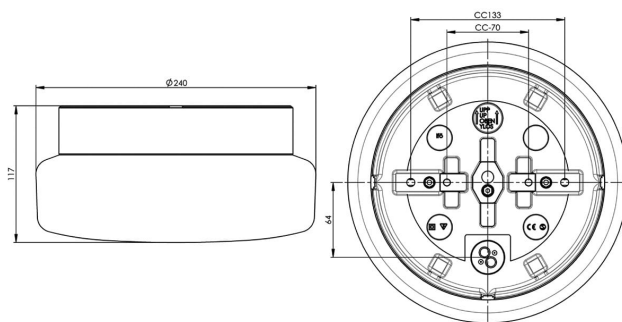

Specifikation

Material	Porslin
Sockelfärg	Grå (NCS S 6005-G50Y)
Glas	Blankt opalglas
Glasgänga (mm)	185,5 mm
Glaspackning	Silikon
Vikt	2,42 kg
Diameter (mm)	240
Höjd (mm)	117
Bestyckning	LED
Ljuskälla	LED-modul 12W
Effekt	12W
Lumen, ljuskälla	1350lm
Färgtemperatur	3000K
MacAdam	3 SDCM
Livslängd	L80/B10: 50 000 h
Ra	Min 90
Ljusstyrning	DALI Type 2
Märkspänning	230V
Dimbar	DALI PHM126 min 3%
IP-klass	IP44
Isolationsklass	II
Energiklass	E
D-klass	Nej
IK-klass	IK02
Ta	-30 - +25
Monteringsätt	Tak/vägg
CC-mått (mm)	133, 70
Brytväggar	3
Kabelinföring	Botteninföring
Kabelgenomföringar	Botteninföring
Kabelarea, max	Max 5 x 2,5 mm ²
Överkoppling	Ja
Utänpånliggande kabel	Ja
Anslutning	Kopplingsplint
Familj	Classic
Design	Ifö Electric
Byggvarubedömd	Ja