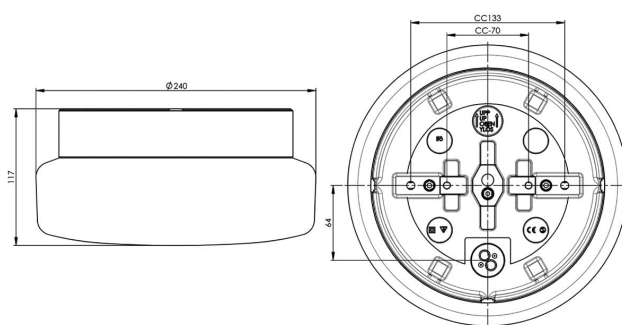

### Specifikation

Material	Porslin
Sockelfärg	Vit (NCS S 1000-N)
Glas	Blankt opalglas
Glasgänga (mm)	185,5 mm
Glaspackning	Silikon
Vikt	2,42 kg
Diameter (mm)	240
Höjd (mm)	117
Bestyckning	LED
Ljuskälla	LED-modul 12W
Effekt	12W
Lumen, ljuskälla	1350lm
Färgtemperatur	3000K
MacAdam	3 SDCM
Livslängd	L80/B10: 50 000 h
Ra	Min 90
Ljusstyrning	DALI Type 2
Märkspänning	230V
Dimbar	DALI PHM126 min 3%
IP-klass	IP44
Isolationsklass	II
Energiklass	E
D-klass	Nej
IK-klass	IK02
Ta	-30 - +25
Monteringsätt	Tak/vägg
CC-mått (mm)	133, 70
Brytväggar	3
Kabelinföring	Botteninföring
Kabelgenomföringar	Botteninföring
Kabelarea, max	Max 5 x 2,5 mm <sup>2</sup>
Överkoppling	Ja
Utänpåliggande kabel	Ja
Anslutning	Kopplingsplint
Familj	Classic
Design	Ifö Electric
Byggvarubedömd	Ja