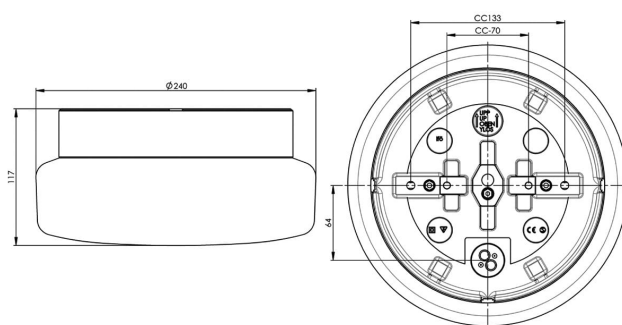

Specifikation

Material	Porslin
Sockelfärg	Vit (NCS S 1000-N)
Glas	Blankt opalglas
Glasgänga (mm)	185,5 mm
Glaspackning	Silikon
Vikt	2,42 kg
Diameter (mm)	240
Höjd (mm)	117
Bestyckning	LED
Ljuskälla	LED-modul 12W
Effekt	12W
Lumen, ljuskälla	1350lm
Färgtemperatur	3000K
MacAdam	3 SDCM
Livslängd	L80/B10: 47 000 h
Ra	Min 90
Ljusstyrning	DALI Type 2
Märkspänning	230V
Dimbar	DALI PHM126 min 3%
IP-klass	IP44
Isolationsklass	II
Energiklass	E
D-klass	Nej
IK-klass	IK02
Ta	-30 - +25
Monteringsätt	Tak/vägg
CC-mått (mm)	133, 70
Brytväggar	3
Kabelinföring	Botteninföring
Kabelgenomföringar	Botteninföring
Kabelarea, max	Max 5 x 2,5 mm ²
Överkoppling	Ja
Utänpånliggande kabel	Ja
Anslutning	Kopplingsplint
Familj	Classic
Design	Ifö Electric
Byggvarubedömd	Ja