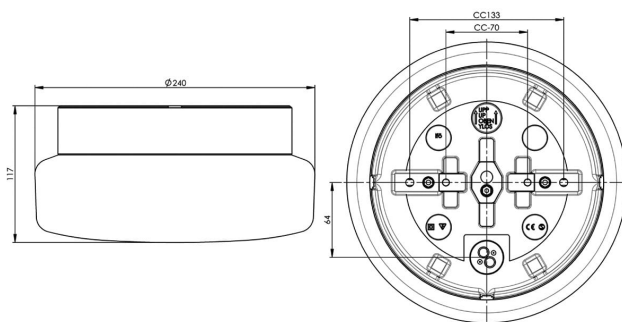

Specifikation

| | |
|---|-----------------------------|
| Material | Porslin |
| Sockelfärg | Grå (NCS S 6005-G50Y) |
| Glas | Blankt opalglas |
| Glasgänga (mm) | 185,5 mm |
| Glaspackning | Silikon |
| Vikt | 2,42 kg |
| Diameter (mm) | 240 |
| Höjd (mm) | 117 |
| Bestyckning | LED |
| Ljuskälla | LED-modul, 12W ** |
| Effekt | 12W |
| Lumen, ljuskälla | 1350lm |
| Armaturlumen | 1033 |
| Färgtemperatur | 3000K |
| MacAdam | 3 SDCM |
| Livslängd | L80/B10: 50 000 h |
| Ra | Min 90 |
| Märkspänning | 230V |
| Dimbar | |
| Endast bakkant - Vi rekommenderar dimmers från ION, Schneider, Vadsbo och Niko | |
| IP-klass | IP44 |
| Isolationsklass | II |
| Energiklass | E |
| D-klass | Nej |
| IK-klass | IK02 |
| Ta | -30 - +25 |
| Monteringssätt | Tak/vägg |
| CC-mått (mm) | 133, 70 |
| Brytvägg | 3 |
| Kabelinföring | Botteninföring |
| Kabelgenomföringar | Botteninföring |
| Kabelarea, max | Max 3 x 2,5 mm ² |
| Överkoppling | Ja |
| Utanpåliggande kabel | Ja |
| Anslutning | Kopplingsplint |
| Familj | Classic |
| Design | Ifö Electric |
| Byggvarubedömd | Nej |