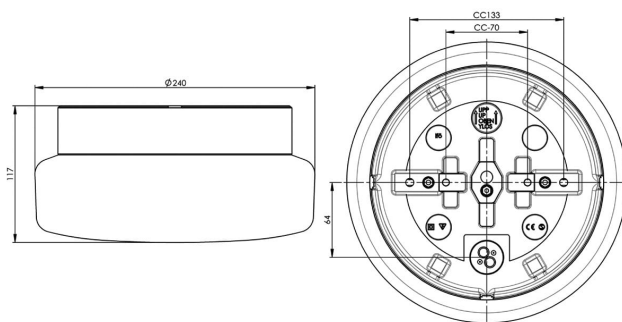

Specifikation

Material	Porslin
Sockelfärg	Grå (NCS S 6005-G50Y)
Glas	Blankt opalglas
Glasgänga (mm)	185,5 mm
Glaspackning	Silikon
Vikt	2,42 kg
Diameter (mm)	240
Höjd (mm)	117
Bestyckning	LED
Ljuskälla	LED-modul, 12W **
Effekt	12W
Lumen, ljuskälla	1350lm
Armaturlumen	1033
Färgtemperatur	3000K
MacAdam	3 SDCM
Livslängd	L80/B10: 47 000 h
Ra	Min 90
Märkspänning	230V
Dimbar	
Endast bakkant - Vi rekommenderar dimmers från ION, Schneider, Vadsbo och Niko	
IP-klass	IP44
Isolationsklass	II
Energiklass	E
D-klass	Nej
IK-klass	IK02
Ta	-30 - +25
Monteringssätt	Tak/vägg
CC-mått (mm)	133, 70
Brytvägg	3
Kabelinföring	Botteninföring
Kabelgenomföringar	Botteninföring
Kabelarea, max	Max 3 x 2,5 mm ²
Överkoppling	Ja
Utanpåliggande kabel	Ja
Anslutning	Kopplingsplint
Familj	Classic
Design	Ifö Electric
Byggvarubedömd	Nej