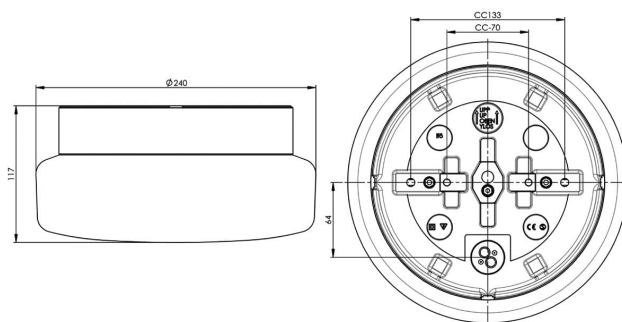

Specifikation

Material	Porslin
Sockelfärg	Vit (NCS S 1000-N)
Glas	Blankt opalglas
Glasgänga (mm)	185,5 mm
Glaspackning	Silikon
Vikt	2,42 kg
Diameter (mm)	240
Höjd (mm)	117
Bestyckning	LED
Ljuskälla	LED-modul, 12W **
Effekt	12W
Lumen, ljuskälla	1350lm
Armaturlumen	1033
Färgtemperatur	3000K
MacAdam	3 SDCM
Livslängd	L80/B10: 47 000 h
Ra	Min 90
Märkspänning	230V
Dimbar	
Endast bakkant - Vi rekommenderar dimmers från ION, Schneider, Vadsbo och Niko	
IP-klass	IP44
Isolationsklass	II
Energiklass	E
D-klass	Nej
IK-klass	IK02
Ta	-30 - +25
Monteringssätt	Tak/vägg
CC-mått (mm)	133, 70
Brytväggar	3
Kabelinföring	Botteninföring
Kabelgenomföringar	Botteninföring
Kabelarea, max	Max 3 x 2,5 mm ²
Överkoppling	Ja
Utanpåliggande kabel	Ja
Anslutning	Kopplingsplint
Familj	Classic
Design	Ifö Electric
Byggvarubedömd	Nej