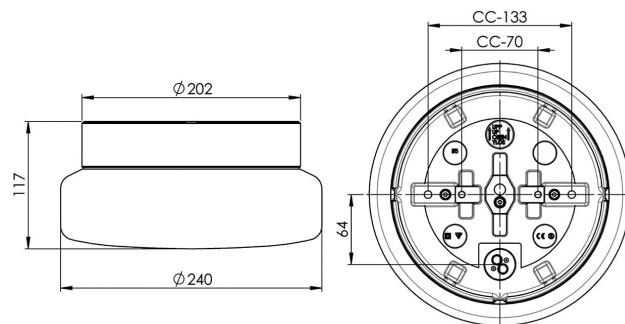

Classic

En trofjånare i vårt sortiment. Classic har en keramisk sockel och en blank opal kupa. Kan placeras i tak eller på vägg, såväl inom- som utomhus.

EAN / GTIN	7312904091101
E-nummer	7530333
Artikelnr	4091-500-10
Typbeteckning	7038A
Norskt El-nummer	3032146
Finskt S-nummer	4211995

Specifikation

Material	Porcelain
Sockelfärg	Vit (NCS S 1000-N)
Glas	Blankt opalglas
Glasgänga (mm)	185,5 mm
Glaspackning	Silikon
Vikt	2,2 kg
Diameter (mm)	240
Höjd (mm)	117
Bestyckning	E27
Ljuskälla	E27, max 75W (ej inkl.)
Effekt	Max 75W
Märkspänning	230V
IP-klass	IP44
Isolationsklass	II
D-klass	Nej
IK-klass	IK02
Ta	-30 - +25
Monteringssätt	Tak/vägg
CC-mått (mm)	133, 70
Brytvägg	3
Kabelinföring	Botteninföring
Kabelgenomföringar	Botteninföring
Kabelarea, max	Max 2 x 2,5 mm ²
Överkoppling	Ja
Utanpåliggande kabel	Ja
Anslutning	Trådfäste
Familj	Classic
Design	Ifö Electric
Byggvarubedömd	Ja