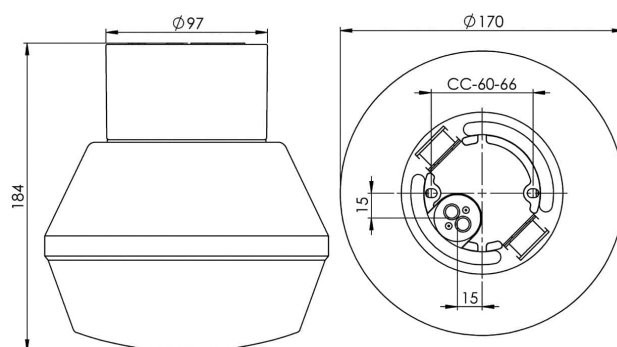

Specifikation

Material	Porslin
Sockelfärg	Vit (NCS S 1000-N)
Glas	Blankt opalglas
Glasgänga (mm)	84,5 mm
Glaspackning	Silikon
Vikt	1,15 kg
Diameter (mm)	170
Höjd (mm)	170
Bestyckning	E27
Ljuskälla	E27, max 75W (ej inkl.)
Effekt	Max 75W
Märkspänning	230V
IP-klass	IP54
Isolationsklass	II
D-klass	Ja
IK-klass	IK02
Ta	-30 - +25
Monteringssätt	Tak/vägg
CC-mått (mm)	60-66
Brytväggar	2 - kräver tätningssats
Kabelinföring	Botteninföring
Kabelgenomföringar	Botteninföring
Kabelarea, max	Max 2 x 2,5 mm ²
Överkoppling	Ja
Utanspöliggande kabel	Ja
Anslutning	Polskruvar
Familj	Classic
Design	Ifö Electric
Byggvarubedömd	Nej