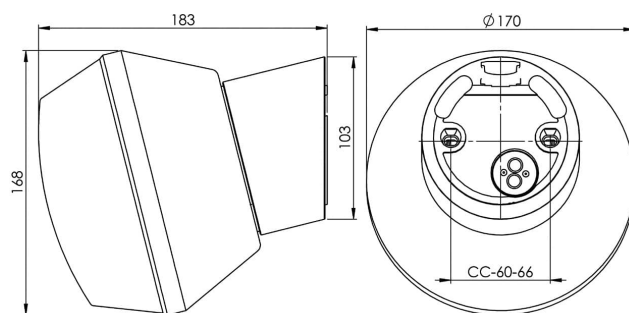

## Classic Ifökupa

En armatur med en klassisk Ifökupa. Finns i både E27 och ledutförande. Det finns möjlighet till grå, brun och svart sockel som tillval.

EAN / GTIN	7312904082505
E-nummer	7502768
Artikelnr	4082-500-10
Typbeteckning	52726

### Specifikation

Material	Porslin
Sockelfärg	Vit (NCS S 1000-N)
Glas	Blankt opalglas
Glasgänga (mm)	84,5 mm
Glaspackning	Silikon
Vikt	1,15 kg
Diameter (mm)	170
Längd/djup (mm)	165
Bestyckning	E27
Ljuskälla	E27, max 75W (ej inkl.)
Effekt	Max 75W
Märkspänning	230V
IP-klass	IP54
Isolationsklass	II
D-klass	Nej
IK-klass	IK02
Ta	-30 - +25
Monteringsätt	Vägg
CC-mått (mm)	60-66
Brytväggar	1 - kräver tätningssats
Kabelinföring	Botteninföring
Kabelgenomföringar	Botteninföring
Kabelarea, max	Max 2 x 2,5 mm <sup>2</sup>
Överkoppling	Ja
Utanspöliggande kabel	Ja
Anslutning	Polskruvar
Familj	Classic
Design	Ifö Electric
Byggvarubedömd	Nej

### Armaturspecifik information

Vinklad 14 grader.