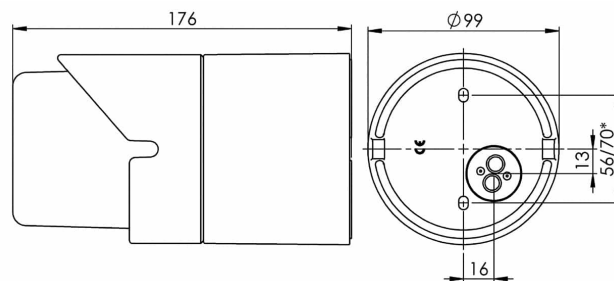

Light On

En mångsidig armatur som passar i de flesta sammanhang. De ritades av den danske designern Knud Holscher redan på 1980-talet och är än idag lika användbar.

EAN / GTIN	7312904051105
E-nummer	7510047
Artikelnr	4051-500-10
Typbeteckning	4050/4051
Norskt El-nummer	3041601
Finskt S-nummer	4212000

Specifikation

Material	Porslin
Sockelfärg	Vit (NCS S 1000-N)
Glas	Blankt opalglas
Glasgänga (mm)	74 mm
Glaspackning	Silikon
Vikt	1,3 kg
Diameter (mm)	99
Djup (mm)	176
Längd/djup (mm)	176
Bestyckning	E27
Ljuskälla	E27, max 60W (ej inkl.)
Effekt	Max 60W
Märkspänning	230V
IP-klass	IP44
Isolationsklass	II
D-klass	Nej
IK-klass	IK02
Ta	-30 - +25
Monteringsätt	Vägg
CC-mått (mm)	56, 70
Brytväggar	2
Kabelinföring	Botteninföring
Kabelgenomföringar	Botteninföring
Kabelarea, max	Max 2 x 2,5 mm ²
Överkoppling	Ja
Utänpånliggande kabel	Ja
Anslutning	Polskruvar
Familj	Light On
Design	Knud Holscher
Byggvarubedömd	Nej

Armaturspecifik information

Silikontätning mellan glas och sockel. Fyra \varnothing 5mm hål för montage. CC-mått 56 mm, alternativt; fästplatta för tak med CC-mått 70 mm. En kabelgenomföring i botten med uttag för två nätkablar. Två polskruvar för anslutning av max 2 x 2,5 mm². Överkoppling är möjlig. Bottengenomföring, två brytväggar. Petskydd och skydd mot strilande vatten från alla vinklar.