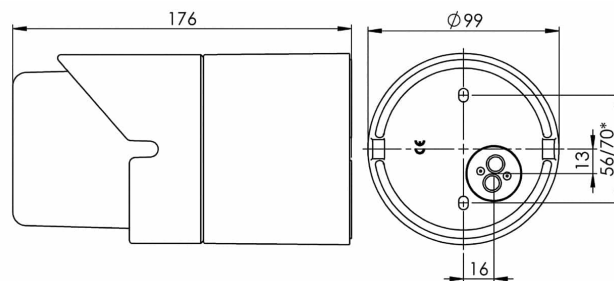

## Light On

En mångsidig armatur som passar i de flesta sammanhang. De ritades av den danske designern Knud Holscher redan på 1980-talet och är än idag lika användbar.

EAN / GTIN	7312904051105
E-nummer	7510047
Artikelnr	4051-500-10
Typbeteckning	4050/4051
Norskt El-nummer	3041601
Finskt S-nummer	4212000

### Specifikation

Material	Porslin
Sockelfärg	Vit (NCS S 1000-N)
Glas	Blankt opalglas
Glasgänga (mm)	74 mm
Glaspackning	Silikon
Vikt	1,3 kg
Diameter (mm)	99
Djup (mm)	176
Längd/djup (mm)	176
Bestyckning	E27
Ljuskälla	E27, max 60W (ej inkl.)
Effekt	Max 60W
Märkspänning	230V
IP-klass	IP44
Isolationsklass	II
D-klass	Nej
IK-klass	IK02
Ta	-30 - +25
Monteringsätt	Vägg
CC-mått (mm)	56, 70
Brytväggar	2
Kabelinföring	Botteninföring
Kabelgenomföringar	Botteninföring
Kabelarea, max	Max 2 x 2,5 mm <sup>2</sup>
Överkoppling	Ja
Utänpliggande kabel	Ja
Anslutning	Polskruvar
Familj	Light On
Design	Knud Holscher
Byggvarubedömd	Ja

### Armaturspecifik information

Silikontätning mellan glas och sockel. Fyra Ø 5mm hål för montage. CC-mått 56 mm, alternativt; fästplatta för tak med CC-mått 70 mm. En kabelgenomföring i botten med uttag för två nätkablar. Två polskruvar för anslutning av max 2 x 2,5 mm<sup>2</sup>. Överkoppling är möjlig. Bottengenomföring, två brytväggar. Petskydd och skydd mot strilande vatten från alla vinklar.