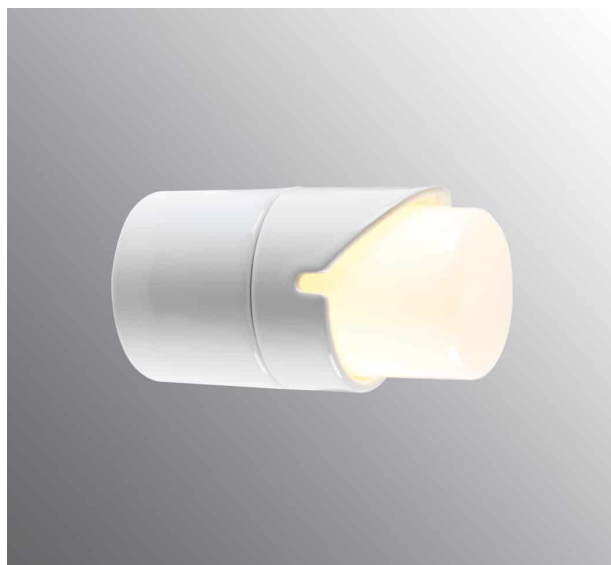

Light On

En mångsidig armatur som passar i de flesta sammanhang. De ritades av den danske designern Knud Holscher redan på 1980-talet och är än idag lika användbar.

EAN / GTIN	7312904051105
E-nummer	7510047
Artikelnr	4051-500-10
Typbeteckning	4050/4051
Norskt El-nummer	3041601
Finskt S-nummer	4212000

Specifikation

Material	Porslin
Sockelfärg	Vit (NCS S 1000-N)
Glas	Blankt opalglas
Glasgänga (mm)	74 mm
Glaspackning	Silikon
Vikt	1,3 kg
Diameter (mm)	99
Djup (mm)	176
Längd/djup (mm)	176
Bestyckning	E27
Ljuskälla	E27, max 60W (ej inkl.)
Effekt	Max 60W
Märkspänning	230V
IP-klass	IP44
Isolationsklass	II
D-klass	Nej
IK-klass	IK02
Ta	-30 - +25
Monteringsätt	Vägg
CC-mått (mm)	56, 70
Brytväggar	2
Kabelinföring	Botteninföring
Kabelgenomföringar	Botteninföring
Kabelarea, max	Max 2 x 2,5 mm ²
Överkoppling	Ja
Utänpånliggande kabel	Ja
Anslutning	Polskruvar
Familj	Light On
Design	Knud Holscher
Byggvarubedömd	Nej

Armaturspecifik information

Silikontätning mellan glas och sockel. Fyra \varnothing 5mm hål för montage. CC-mått 56 mm, alternativt; fästplatta för tak med CC-mått 70 mm. En kabelgenomföring i botten med uttag för två nätkablar. Två polskruvar för anslutning av max 2 x 2,5 mm². Överkoppling är möjlig. Bottengenomföring, två brytväggar. Petskydd och skydd mot strilande vatten från alla vinklar.