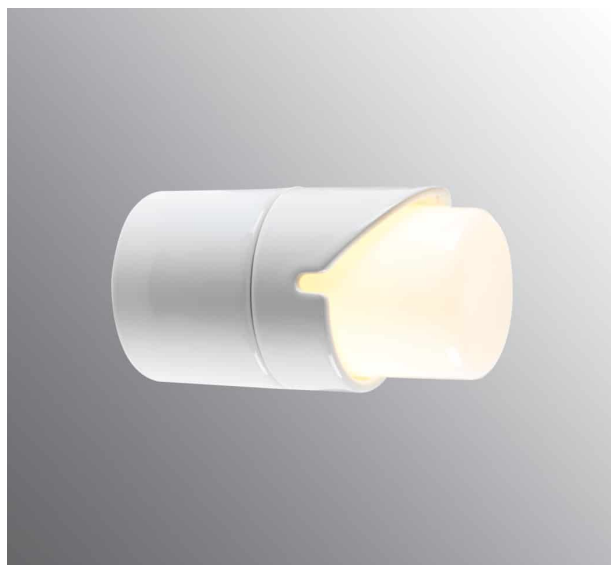

## Light On

En mångsidig armatur som passar i de flesta sammanhang. De ritades av den danske designern Knud Holscher redan på 1980-talet och är än idag lika användbar.

EAN / GTIN	7312904051105
E-nummer	7510047
Artikelnr	4051-500-10
Typbeteckning	4050/4051
Norskt El-nummer	3041601
Finskt S-nummer	4212000

### Specifikation

Material	Porslin
Sockelfärg	Vit (NCS S 1000-N)
Glas	Blankt opalglas
Glasgänga (mm)	74 mm
Glaspackning	Silikon
Vikt	1,3 kg
Diameter (mm)	99
Djup (mm)	176
Längd/djup (mm)	176
Bestyckning	E27
Ljuskälla	E27, max 60W (ej inkl.)
Effekt	Max 60W
Märkspänning	230V
IP-klass	IP44
Isolationsklass	II
D-klass	Nej
IK-klass	IK02
Ta	-30 - +25
Monteringsätt	Vägg
CC-mått (mm)	56, 70
Brytväggar	2
Kabelinföring	Botteninföring
Kabelgenomföringar	Botteninföring
Kabelarea, max	Max 2 x 2,5 mm <sup>2</sup>
Överkoppling	Ja
Utänpliggande kabel	Ja
Anslutning	Polskruvar
Familj	Light On
Design	Knud Holscher
Byggvarubedömd	Ja

### Armaturspecifik information

Silikontätning mellan glas och sockel. Fyra Ø 5mm hål för montage. CC-mått 56 mm, alternativt; fästplatta för tak med CC-mått 70 mm. En kabelgenomföring i botten med uttag för två nätkablar. Två polskruvar för anslutning av max 2 x 2,5 mm<sup>2</sup>. Överkoppling är möjlig. Bottengenomföring, två brytväggar. Petskydd och skydd mot strilande vatten från alla vinklar.