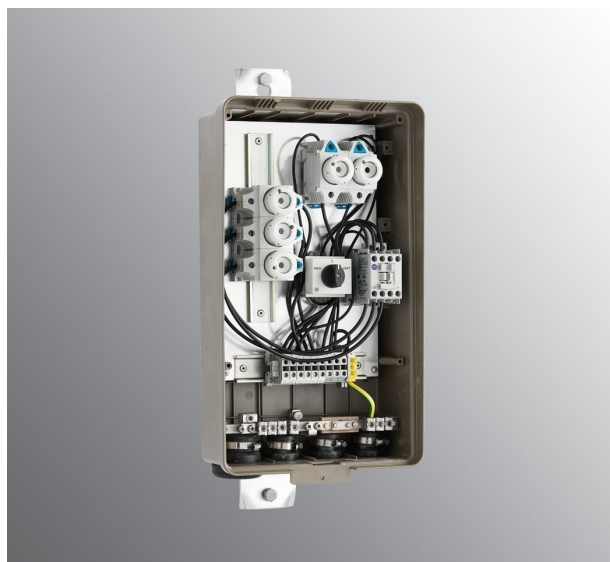

Belysnings-skåp med 1 st D-säkringsgrupp 25A

Ifö belysnings-skåp för stolpmontage med 1 st D-säkringsgrupp 25A.

EAN / GTIN	7312901831014
E-nummer	0739540
Artikelnr	183101
Norskt El-nummer	1144715

Specifikation

Material	Glasfiberförstärkt polykarbonat
Färg	Grågrön NCS S 6005-Y20R
Vikt	6,2 kg
Längd/djup (mm)	130
Bredd (mm)	280
Höjd (mm)	470
IP-klass	IP44
IK-klass	IK09
Monteringsätt	Stolpmontage
Familj	Belysnings-skåp
Byggvarubedömd	Nej

Teknisk information

Belysnings-skåp med färdigkopplad styrutrustning för t.ex. tändning och släckning av gatu-, vägbelysning eller elljusspår. Centralen kan styras med externt skymningsrelä eller från en annan central. Utrustningen omfattar en kontaktor 25A AC 1, 3-fas huvudsäkringar DII 25A, manöversäkringar och strömställare för prov-nolläge-drift. Skåpet levereras med fästkonsol i aluminium och fästskruvar för stolpmontage. Skåpet är utrustat med EBR-lås.

Anslutningsklämmor

Skåpen levereras med plintanslutningar (0,5-16mm² koppar- eller aluminiumkabel) för en utgående avsakrad 3-fasgrupp. I nedre delen av skåpet finns en kombinerad jordning- och nollskena med 1 anslutning godkänd för både koppar- och aluminiumkabel, max area koppar 35mm² och aluminium 50 mm² samt 7 tunnelklämmor för max 35 mm² kopparkabel. Vid anslutning av aluminiumkabel på tunnelklämmorna måste övergångsklämman E-07 395 93 användas. Minsta anslutningsbara area för Cu är 1,5mm² och för Al 6mm². Kabelgenomföringar i skåpets botten, 3 st för kabel med diameter 15 -31 mm (max 50 mm²) och 1 st för kabel med diameter 15-37 mm (max 95 mm²).