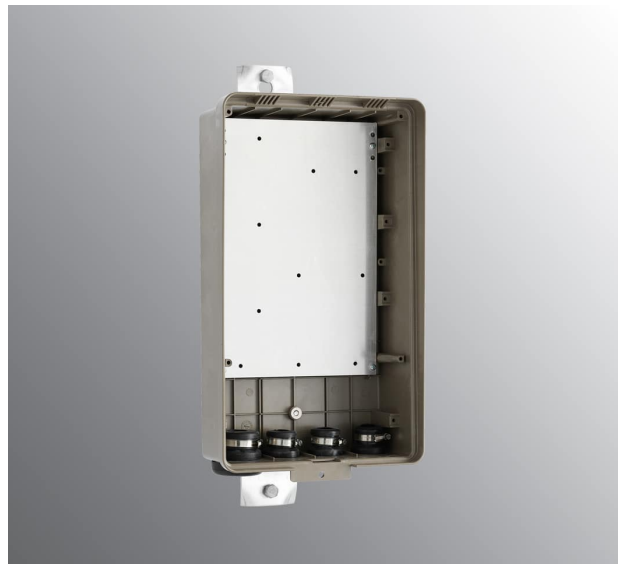

Servisskåp med montageplatta

Ifö stolpservisskåp med montageplatta för exempelvis montage av mätare.

EAN / GTIN

E-nummer

Artikelnr 182004

Specifikation

Material	Glasfiberförstärkt polykarbonat
Färg	Grågrön NCS S 6005-Y20R
Vikt	4,5 kg
Längd/djup (mm)	130
Bredd (mm)	280
Höjd (mm)	470
IP-klass	IP44
IK-klass	IK09
Monteringssätt	Stolpmontage
Familj	D-säkringskåp
Byggvarubedömd	Nej

Teknisk information

Skåpet har fyra stycken kabelgenomföringar i botten. En styck för kabeldiameter 15-37 mm och tre stycken för kabeldiameter 15-31 mm. Skåpet levereras med en montageplatta 330 x 220 x 2 mm, samt med fästkonsol i aluminium och fästskruvar för stolpmontage. Utrustat med EBR-lås.

Anslutningsklämmor

-