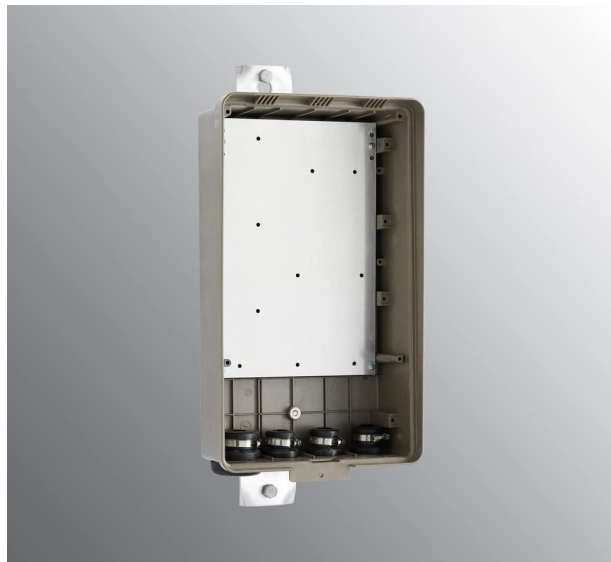

Servisskåp med montageplatta

Ifö stolpservisskåp med montageplatta för exempelvis montage av mätare.

EAN / GTIN

E-nummer

Artikelnr 182004

Specifikation

| | |
|-----------------|---------------------------------|
| Material | Glasfiberförstärkt polykarbonat |
| Färg | Grågrön NCS S 6005-Y20R |
| Vikt | 4,5 kg |
| Längd/djup (mm) | 130 |
| Bredd (mm) | 280 |
| Höjd (mm) | 470 |
| IP-klass | IP44 |
| IK-klass | IK09 |
| Monteringssätt | Stolpmontage |
| Familj | D-säkringskåp |
| Byggvarubedömd | Nej |

Teknisk information

Skåpet har fyra stycken kabelgenomföringar i botten. En styck för kabeldiameter 15-37 mm och tre stycken för kabeldiameter 15-31 mm. Skåpet levereras med en montageplatta 330 x 220 x 2 mm, samt med fästkonsol i aluminium och fästskruvar för stolpmontage. Utrustat med EBR-lås.