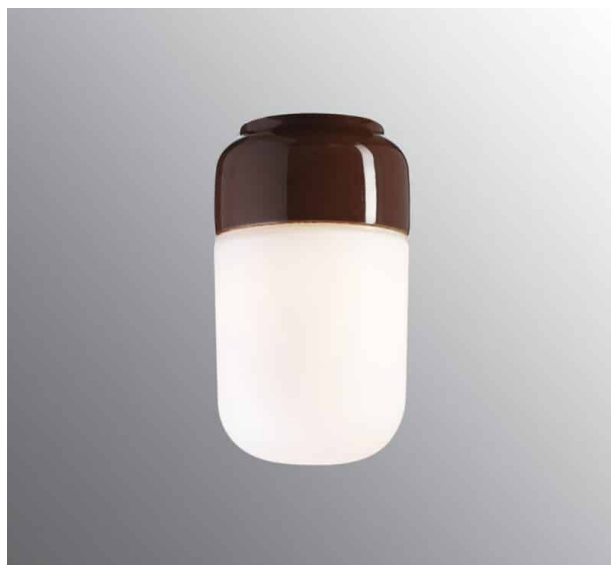

Ohm 100/170 LED 2700K

Porslinarmaturer för väggar, tak och bord. Designen av Kauppi & Kauppi med de mjuka linjerna och strama siluetterna för tankarna till både skandinavisk design och äldre japanskt porslin.

EAN / GTIN	7312908341851
E-nummer	7512224
Artikelnr	08341-801-14
Typbeteckning	51821A/LED

Specifikation

Material	Porslin
Sockelfärg	Brun (NCS 7810-Y66R)
Glas	Matt opalglas
Glasgänga (mm)	84,5 mm
Glaspackning	Silikon
Vikt	0,904 kg
Diameter (mm)	98
Höjd (mm)	168
Bestyckning	LED
Ljuskälla	LED-modul, 8W **
Effekt	8W
Lumen, ljuskälla	800lm
Armaturlumen	605
Färgtemperatur	2700K
MacAdam	3
Livslängd	L80/B10: 50 000 h
Ra	Min 90
Märkspänning	230V

Dimbar
Endast bakkant - Vi rekommenderar dimmers från ION, Schneider, Vadsbo och Niko

IP-klass	IP44
Isolationsklass	I
Energiklass	F
D-klass	Nej
IK-klass	IK02
Ta	-30 - +25
Monteringssätt	Tak/vägg
CC-mått (mm)	61
Brytväggar	0
Kabelinföring	Botteninföring
Kabelgenomföringar	Botteninföring
Kabelarea, max	Max 3 x 2,5 mm²
Överkoppling	Ja
Utanpåliggande kabel	Nej
Anslutning	Kopplingsplint
Familj	Ohm
Design	Kauppi & Kauppi
Byggvarubedömd	Ja

Armaturspecifik information

Två dolda hål CC-mått 45 mm.

Underhåll

Bryt strömmen till armaturen. Skruva av glaset och rengör det. Använd inte rengöringsmedel som innehåller lösningsmedel. Byt ljuskälla om nödvändigt. Kontrollera packningen och byt den om nödvändigt. Sätt på glaset.

Reservdelar

Kupa Ohm 100/170 matt opal, Artikelnr: 1-6161-30
Glaspackning silikon för gänga 84,5 mm, Artikelnr: 02786-9
LED-modul 8W - 2700K, Artikelnr: 1-54057-927

** Använd endast dimmer med manuell bakkantsstyrning. Använd inte framkantsdimring eller automatisk inställning då detta kan förkorta livslängden på modulen.

Om armaturen modifieras skall Ifö Electric inte längre hållas ansvarig för säkerheten. Ansvarig för modifieringen skall då anses vara tillverkare. Vi reserverar oss för eventuella fel i texten samt förbehåller oss rätten till förändringar av de tekniska specifikationerna (utan föregående avisering).