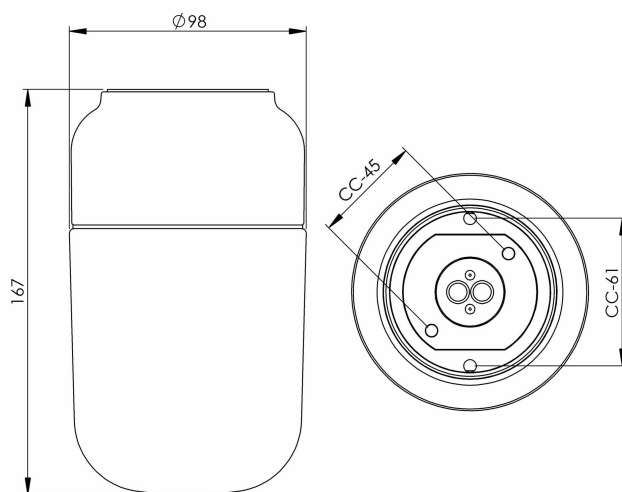

EAN / GTIN	7312908341851
E-nummer	7512224
Artikelnr	08341-801-14
Typbeteckning	51821A/LED

Specifikation

Material	Porslin
Sockelfärg	Brun (NCS 7810-Y66R)
Glas	Matt opalglas
Glasgänga (mm)	84,5 mm
Glaspackning	Silikon
Vikt	0,904 kg
Diameter (mm)	98
Höjd (mm)	168
Bestyckning	LED
Ljuskälla	LED-modul, 8W **
Effekt	8W
Lumen, ljuskälla	800lm
Armaturlumen	605
Färgtemperatur	2700K
MacAdam	3
Livslängd	L80/B10: 50 000 h
Ra	Min 90
Märkspänning	230V

Dimbar
Endast bakkant - Vi rekommenderar dimmers från ION, Schneider, Vadsbo och Niko

IP-klass	IP44
Isolationsklass	I
Energiklass	F
D-klass	Nej
IK-klass	IK02
Ta	-30 - +25
Monteringssätt	Tak/vägg
CC-mått (mm)	61
Brytväggar	0
Kabelinföring	Botteninföring
Kabelgenomföringar	Botteninföring
Kabelarea, max	Max 3 x 2,5 mm ²
Överkoppling	Ja
Utanpåliggande kabel	Nej
Anslutning	Kopplingsplint
Familj	Ohm
Design	Kauppi & Kauppi
Byggvarubedömd	Ja