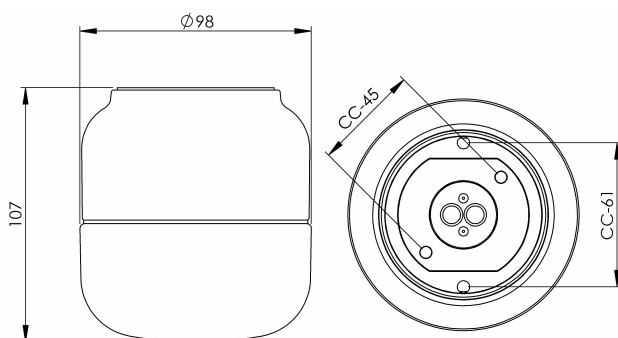

### Specifikation

Sockelmaterial	Porslin
Lamphållare	G9
Ljuskälla	Max 25W vägg (inkl.)
Spänning	230V
Montering	Vägg
Sockelfärg	Svart NCS S 9000-N
Skyddsklass	II
D-klassad	Nej
Kapslingsklass	IP44
Energiklass	G
T <sub>a</sub>	Max +125
Höjd	108 mm
Diameter Ø	98 mm
Glas	Matt opal
Glasgänga	84,5 mm
Vikt	0,73 kg
Design	Kauppi & Kauppi

### Teknisk information

Silikontätning mellan glas och sockel. Fyra Ø 5mm hål för montage. CC-mått 61 mm, alternativt två dolda hål för CC-mått 45 mm. En kabelgenomföring i botten med uttag för två nätkablar. Trådfäste i botten för anslutning av max 2 x 2,5 mm<sup>2</sup>. Överkoppling är möjlig. Bottengenomföring. Brytväggar saknas. Petskydd och skydd mot strilande vatten från alla vinklar. Armaturen är anpassad för att monteras i en omgivningstemperatur på högst 125 °C. Är även godkänd för ångbastu. Bastuljuskälla, halogen, G9, 25W inkluderad.