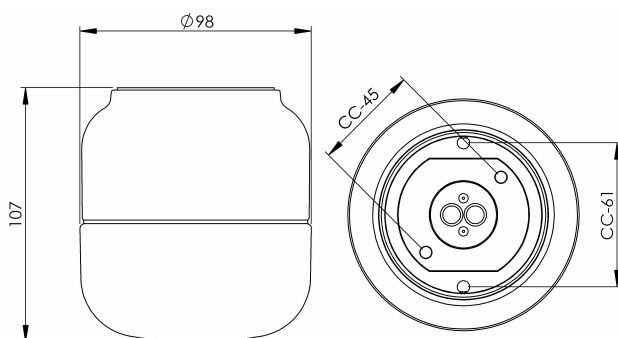

Specifikation

Sockelmaterial	Porslin
Lamphållare	G9
Ljuskälla	Max 25W vägg (inkl.)
Spänning	230V
Montering	Vägg
Sockelfärg	Vit NCS S 1502-G50Y
Skyddsklass	II
D-klassad	Nej
Kapslingsklass	IP44
Energiklass	G
T _a	Max +125
Höjd	108 mm
Diameter Ø	98 mm
Glas	Matt opal
Glasgänga	84,5 mm
Vikt	0,73 kg
Design	Kauppi & Kauppi

Teknisk information

Silikontätning mellan glas och sockel. Fyra Ø 5mm hål för montage. CC-mått 61 mm, alternativt två dolda hål för CC-mått 45 mm. En kabelgenomföring i botten med uttag för två nätkablar. Trådfäste i botten för anslutning av max 2 x 2,5 mm². Överkoppling är möjlig. Bottengenomföring. Brytväggar saknas. Petskydd och skydd mot strilande vatten från alla vinklar. Armaturen är anpassad för att monteras i en omgivningstemperatur på högst 125 °C. Är även godkänd för ångbastu. Bastuljuskälla, halogen, G9, 25W inkluderad.