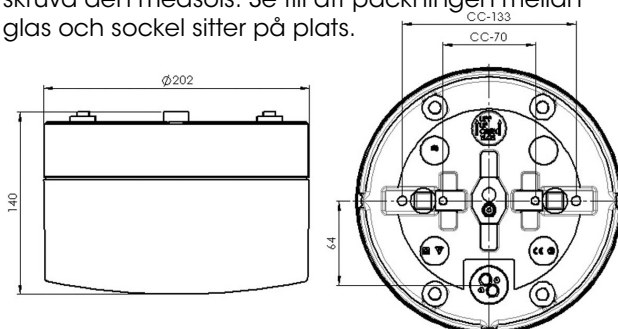

Artikelnr **8261-509-16**
 E-nr **7530448**
 EI-nr
 S-nr
 EAN **7312908261166**

Opus 200 / 140 Bastu

Opus 200 är en armatur med elegant cylindrisk form i tidlös design. Den har keramisk sockel och matt opal kupa. Kan placeras vägg- eller takmonterad i bastu.

Specifikation

Sockelmaterial	Porslin
Lamphållare	E27
Ljuskälla (inkl.)	E27, max 40W tak/60W vägg
Spänning	230V
Montering	Tak/vägg
Sockelfärg	Svart NCS S 9000-N
Skyddsklass	II
D-klassad	Nej
Kapslingsklass	IP44
Energiklass	G
T _a	Max +125
Höjd	140 mm
Diameter Ø	204 mm
Glas	Matt opal
Glasgänga	185,5 mm
Vikt	2 kg
Design	Duoform

Teknisk information

Silikontätning mellan glas och sockel. Fyra Ø 5mm hål för montage. CC-mått 133/70 mm. En kabelgenomföring i botten med uttag för två nätkablar. Trådfäste, anslutning för max 2 x 1,5 mm². Överkoppling är möjlig. Bottengenomföring, tre brytväggar. Petskydd och skydd mot strilande vatten från alla vinklar. Armaturen är anpassad för att monteras i en omgivningstemperatur på högst 125 ° C. Är även godkänd för ångbastu. Bastuljuskälla E27, 40W inkluderad.