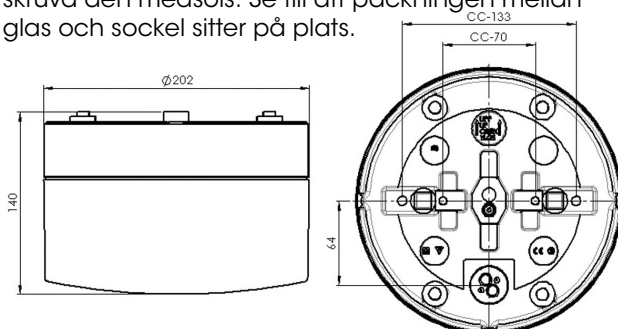

Artikelnr **8261-509-12**
 E-nr **7530446**
 EI-nr **3041081**
 S-nr **4212258**
 EAN **7312908261128**

Opus 200 / 140 Bastu

Opus 200 är en armatur med elegant cylindrisk form i tidlös design. Den har keramisk sockel och matt opal kupa. Kan placeras vägg- eller takmonterad i bastu.

Specifikation

Sockelmaterial	Porslin
Lamphållare	E27
Ljuskälla (inkl.)	E27, max 40W tak/60W vägg
Spänning	230V
Montering	Tak/vägg
Sockelfärg	Grå NCS S 6005-G50Y
Skyddsklass	II
D-klassad	Nej
Kapslingsklass	IP44
Energiklass	G
T _a	Max +125
Höjd	140 mm
Diameter Ø	204 mm
Glas	Matt opal
Glasgänga	185,5 mm
Vikt	2 kg
Design	Duoform

Teknisk information

Silikontätning mellan glas och sockel. Fyra Ø 5mm hål för montage. CC-mått 133/70 mm. En kabelgenomföring i botten med uttag för två nätkablar. Trådfäste, anslutning för max 2 x 1,5 mm². Överkoppling är möjlig. Bottengenomföring, tre brytväggar. Petskydd och skydd mot strilande vatten från alla vinklar. Armaturen är anpassad för att monteras i en omgivningstemperatur på högst 125 ° C. Är även godkänd för ångbastu. Bastuljuskälla E27, 40W inkluderad.