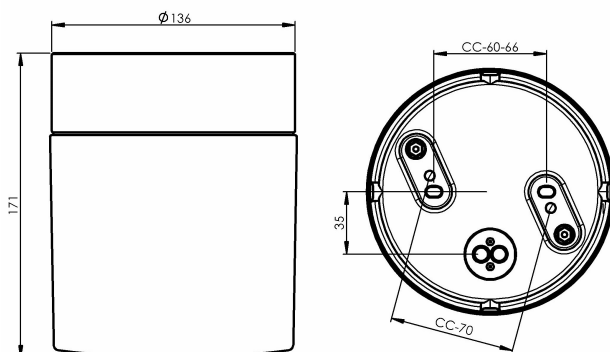

Artikelnr **8252-510-16**
 E-nr **7507229**
 EI-nr
 S-nr
 EAN **7312908252539**

Opus 140 /170

Opus 140/170 är en armatur med elegant cylindrisk form. Genom sin tidlösa design kan den placeras vägg- eller takmonterad, såväl inom- som utomhus.

Specifikation

Sockelmaterial	Porslin
Lamphållare	E27
Ljuskälla	E27, max 40W (ej inkl.)
Spänning	230V
Montering	Tak/vägg
Sockelfärg	Svart NCS S 9000-N
Skyddsklass	II
D-klassad	Nej
Kapslingsklass	IP44
Energiklass	-
T _a	-30 - +25
Höjd	171 mm
Diameter Ø	138 mm
Glas	Klarglas
Glasgänga	123,5 mm
Vikt	1,67 kg
Design	Duoform

Teknisk information

Silikontätning mellan glas och sockel. Fyra Ø 5mm hål för montage. CC-mått 70, alternativt två dolda hål för CC-mått 60-66 mm. Trådfäste i botten för anslutning av max 2 x 2,5 mm². Överkoppling är möjlig. Bottengenomföring, fyra brytväggar.