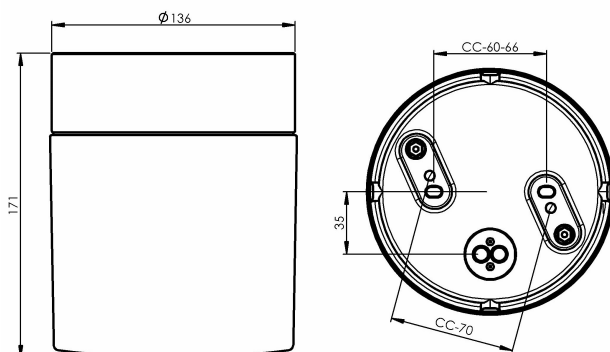

Artikelnr **8252-510-12**
 E-nr **7507248**
 EI-nr
 S-nr
 EAN **7312908252553**

Opus 140 /170

Opus 140/170 är en armatur med elegant cylindrisk form. Genom sin tidlösa design kan den placeras vägg- eller takmonterad, såväl inom- som utomhus.

Specifikation

Sockelmaterial	Porslin
Lamphållare	E27
Ljuskälla	E27, max 40W (ej inkl.)
Spänning	230V
Montering	Tak/vägg
Sockelfärg	Grå NCS S 6005-G50Y
Skyddsklass	II
D-klassad	Nej
Kapslingsklass	IP44
Energiklass	-
T _a	-30 - +25
Höjd	171 mm
Diameter Ø	138 mm
Glas	Klarglas
Glasgänga	123,5 mm
Vikt	1,67 kg
Design	Duoform

Teknisk information

Silikontätning mellan glas och sockel. Fyra Ø 5mm hål för montage. CC-mått 70, alternativt två dolda hål för CC-mått 60-66 mm. Trådfäste i botten för anslutning av max 2 x 2,5 mm². Överkoppling är möjlig. Bottengenomföring, fyra brytväggar.