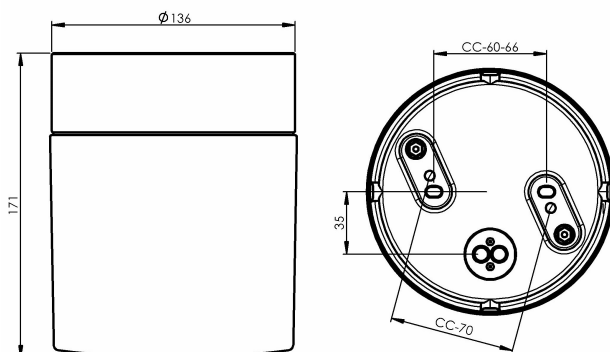

Artikelnr **8252-510-10**
 E-nr **7507228**
 EI-nr
 S-nr
 EAN **7312908252515**

Opus 140 /170

Opus 140/170 är en armatur med elegant cylindrisk form. Genom sin tidlösa design kan den placeras vägg- eller takmonterad, såväl inom- som utomhus.

Specifikation

Sockelmaterial	Porslin
Lamphållare	E27
Ljuskälla	E27, max 40W (ej inkl.)
Spänning	230V
Montering	Tak/vägg
Sockelfärg	Vit NCS S 1502-G50Y
Skyddsklass	II
D-klassad	Nej
Kapslingsklass	IP44
Energiklass	-
T _a	-30 - +25
Höjd	171 mm
Diameter Ø	138 mm
Glas	Klarglas
Glasgänga	123,5 mm
Vikt	1,67 kg
Design	Duoform

Teknisk information

Silikontätning mellan glas och sockel. Fyra Ø 5mm hål för montage. CC-mått 70, alternativt två dolda hål för CC-mått 60-66 mm. Trådfäste i botten för anslutning av max 2 x 2,5 mm². Överkoppling är möjlig. Bottengenomföring, fyra brytväggar.