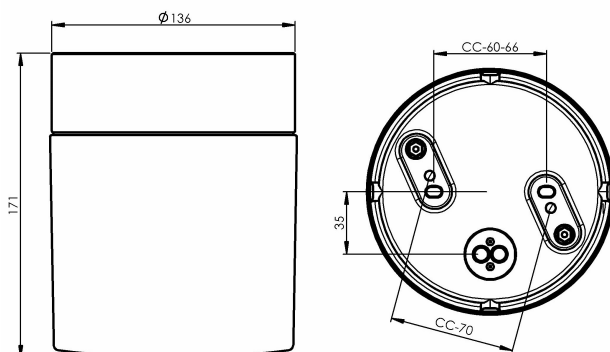

### Specifikation

Sockelmaterial	Porslin
Lamphållare	E27
Ljuskälla	E27, max 40W (ej inkl.)
Spänning	230V
Montering	Tak/vägg
Sockelfärg	Svart NCS S 9000-N
Skyddsklass	II
D-klassad	Nej
Kapslingsklass	IP44
Energiklass	-
T <sub>a</sub>	-30 - +25
Höjd	171 mm
Diameter Ø	138 mm
Glas	Matt opal
Glasgänga	123,5 mm
Vikt	1,67 kg
Design	Duoform

### Teknisk information

Silikontätning mellan glas och sockel. Fyra Ø 5mm hål för montage. CC-mått 70, alternativt två dolda hål för CC-mått 60-66 mm. Trådfäste i botten för anslutning av max 2 x 2,5 mm<sup>2</sup>. Överkoppling är möjlig. Bottengenomföring, fyra brytväggar.