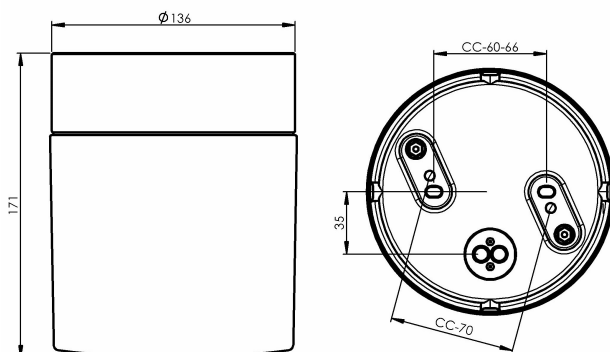

Artikelnr **8252-500-12**
 E-nr **7507247**
 EI-nr
 S-nr
 EAN **7312908252522**

Opus 140 /170

Opus 140/170 är en armatur med elegant cylindrisk form. Genom sin tidlösa design kan den placeras vägg- eller takmonterad, såväl inom- som utomhus.

Specifikation

Sockelmaterial	Porslin
Lamphållare	E27
Ljuskälla	E27, max 40W (ej inkl.)
Spänning	230V
Montering	Tak/vägg
Sockelfärg	Grå NCS S 6005-G50Y
Skyddsklass	II
D-klassad	Nej
Kapslingsklass	IP44
Energiklass	-
T _a	-30 - +25
Höjd	171 mm
Diameter Ø	138 mm
Glas	Matt opal
Glasgänga	123,5 mm
Vikt	1,67 kg
Design	Duoform

Teknisk information

Silikontätning mellan glas och sockel. Fyra Ø 5mm hål för montage. CC-mått 70, alternativt två dolda hål för CC-mått 60-66 mm. Trådfäste i botten för anslutning av max 2 x 2,5 mm². Överkoppling är möjlig. Bottengenomföring, fyra brytväggar.