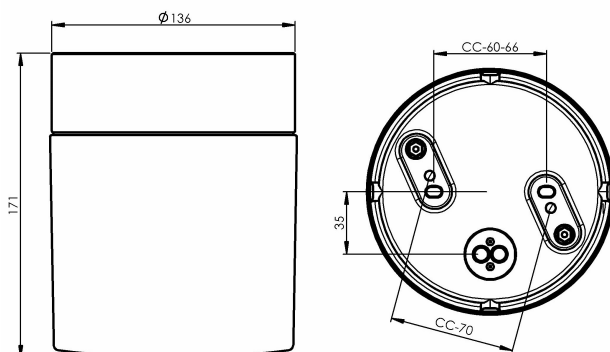

### Specifikation

Sockelmaterial	Porslin
Lamphållare	E27
Ljuskälla	E27, max 40W (ej inkl.)
Spänning	230V
Montering	Tak/vägg
Sockelfärg	Vit NCS S 1502-G50Y
Skyddsklass	II
D-klassad	Nej
Kapslingsklass	IP44
Energiklass	-
T <sub>a</sub>	-30 - +25
Höjd	171 mm
Diameter Ø	138 mm
Glas	Matt opal
Glasgänga	123,5 mm
Vikt	1,67 kg
Design	Duoform

### Teknisk information

Silikontätning mellan glas och sockel. Fyra Ø 5mm hål för montage. CC-mått 70, alternativt två dolda hål för CC-mått 60-66 mm. Trådfäste i botten för anslutning av max 2 x 2,5 mm<sup>2</sup>. Överkoppling är möjlig. Bottengenomföring, fyra brytväggar.