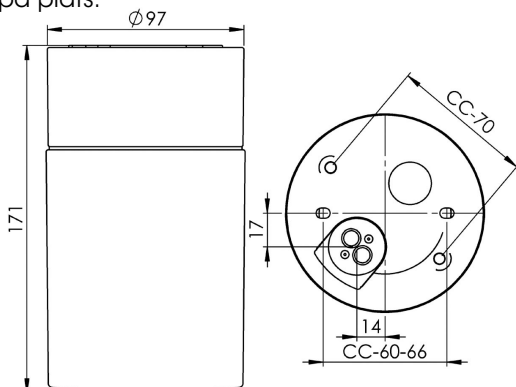

### Specifikation

Sockelmaterial	Porslin
Lamphållare	E27
Ljuskälla	E27, max 75W (ej inkl.)
Spänning	230V
Montering	Tak/vägg
Sockelfärg	Vit NCS S 1502-G50Y
Skyddsklass	II
D-klassad	Nej
Kapslingsklass	IP44
Energiklass	-
T <sub>a</sub>	-30 - +25
Höjd	171 mm
Diameter Ø	97 mm
Glas	Klarglas
Glasgänga	84,5 mm
Vikt	0,88 kg
Design	Duoform

### Teknisk information

Silikontätning mellan glas och sockel. Fyra Ø 5mm hål för montage. CC-mått 60-66 mm, alternativt två dolda hål för CC-mått 70 mm. En kabelgenomföring i botten med uttag för två nätkablar. Två polskruvar för anslutning av max 2 x 2,5 mm<sup>2</sup>. Överkoppling är möjlig. Bottengenomföring. Brytväggar saknas. Petskydd och skydd mot strilande vatten från alla vinklar. Våra kupor är alla unika, mindre variationer kan förekomma.