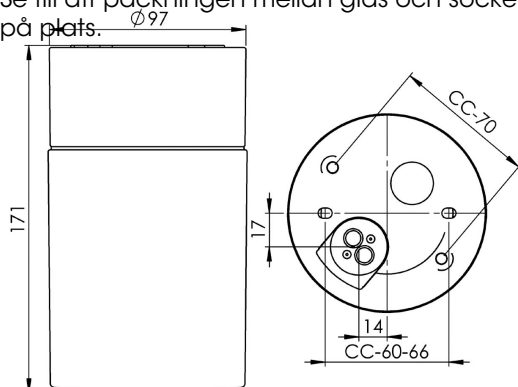

Artikelnr **8240-519-12**
 E-nr **7530442**
 EI-nr **3041075**
 S-nr **4212252**
 EAN **7312908240222**

Opus 100 /175 Bastu

Opus 100/175 är en armatur med elegant cylindrisk form och keramisk sockel i tidlös design. Kan placeras vägg- eller takmonterad i bastu.

Specifikation

Sockelmaterial	Porslin
Lamphållare	E27
Ljuskälla (inkl.)	E27, max 40W tak/60W vägg
Spänning	230V
Montering	Tak/vägg
Sockelfärg	Grå NCS S 6005-G50Y
Skyddsklass	II
D-klassad	Nej
Kapslingsklass	IP44
Energiklass	G
T _a	Max +125
Höjd	171 mm
Diameter Ø	97 mm
Glas	Klarglas
Glasgänga	84,5 mm
Vikt	0,77 kg
Design	Duoform

Teknisk information

Silikontätning mellan glas och sockel. Fyra Ø 5mm hål för montage. CC-mått 60-66 mm, alternativt två dolda hål för CC-mått 70 mm. En kabelgenomföring i botten med uttag för två nätkablar. Två polskruvar för anslutning av max 2 x 2,5 mm². Överkoppling är möjlig. Bottengenomföring. Brytväggar saknas. Petskydd och skydd mot strilande vatten från alla vinklar. Våra kupor är alla unika, mindre variationer kan förekomma. Armaturen är anpassad för att monteras i en omgivningstemperatur på högst 125 ° C. Är även godkänd för ångbastu. Bastuljuskälla, glödljustråd, E27, 30W inkluderad.