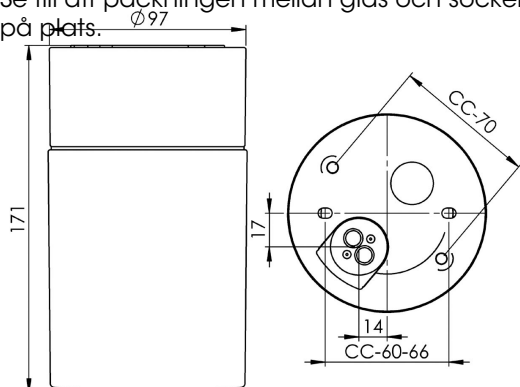

Artikelnr **8240-519-10**
 E-nr **7530441**
 EI-nr **3041074**
 S-nr **4212251**
 EAN **7312908240208**

Opus 100 /175 Bastu

Opus 100/175 är en armatur med elegant cylindrisk form och keramisk sockel i tidlös design. Kan placeras vägg- eller takmonterad i bastu.

Specifikation

Sockelmaterial	Porslin
Lamphållare	E27
Ljuskälla (inkl.)	E27, max 40W tak/60W vägg
Spänning	230V
Montering	Tak/vägg
Sockelfärg	Vit NCS S 1502-G50Y
Skyddsklass	II
D-klassad	Nej
Kapslingsklass	IP44
Energiklass	G
T _a	Max +125
Höjd	171 mm
Diameter Ø	97 mm
Glas	Klarglas
Glasgänga	84,5 mm
Vikt	0,77 kg
Design	Duoform

Teknisk information

Silikontätning mellan glas och sockel. Fyra Ø 5mm hål för montage. CC-mått 60-66 mm, alternativt två dolda hål för CC-mått 70 mm. En kabelgenomföring i botten med uttag för två nätkablar. Två polskruvar för anslutning av max 2 x 2,5 mm². Överkoppling är möjlig. Bottengenomföring. Brytväggar saknas. Petskydd och skydd mot strilande vatten från alla vinklar. Våra kupor är alla unika, mindre variationer kan förekomma. Armaturen är anpassad för att monteras i en omgivningstemperatur på högst 125 ° C. Är även godkänd för ångbastu. Bastuljuskälla, glödljustråd, E27, 30W inkluderad.